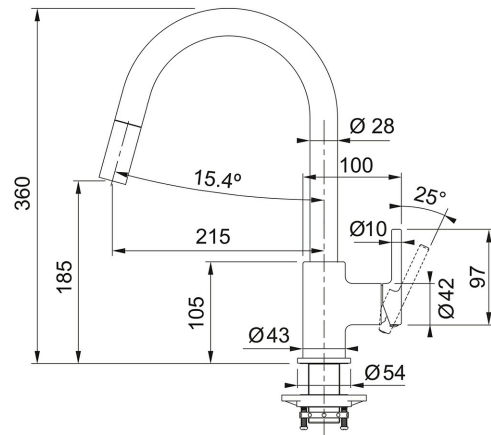

# Uittrekbare uitloop Zwart mat | 301975

FAMILIE : Kranen | SERIE : Lina | MODEL : Uittrekbare uitloop | UITVOERING : Zwart mat

## TECHNISCHE GEGEVENS

Druk	Hoge druk
Bediening	Zijdelings
Openingen ø 35 mm	Ø 35 mm
Cartridge	Keramische schijven
Zwaaihoek	150 °
Bediening	0/90
Uitvoering	Uittrekbare uitloop
Type	Keukenmengkraan
Prijs	332,75 €
Artikelnummer	301975