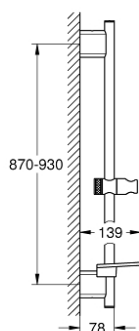

26 603 AL0 RAINSHOWER SMARTACTIVE DOUCHESTANG 900 MM

PRODUCTOMSCHRIJVING

- met metalen wandhouders
- glijstuk en douchehouder
- GROHE FastFixation Plus (in hoogte verstelbare glijstangbevestigingen voor gebruik van bestaande boorgaten)
- GROHE TileFix in diepte verstelbare bevestigingen
- GROHE EasyReach zeepschaal
- GROHE StarLight schitterende chroomafwerking

26 603 AL0 RAINSHOWER SMARTACTIVE DOUCHESTANG 900 MM

RESERVEONDERDELEN

- 1: Glijstanghouder (Bestelnummer 48425AL0)
- 2: Glijstuk (Bestelnummer 48424AL0)
- 3: Zeepschaal (Bestelnummer 48426000)