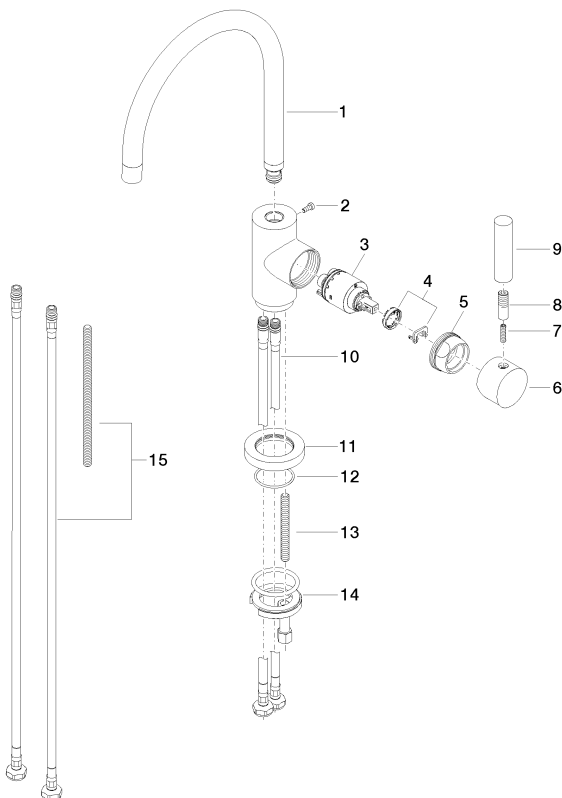

chrom

Maattekening

Keuken - Tara Classic
 Eengreepsmengkraan - chroom
 Artikelnummer: 33 800 888-00
 Date of manufacture from 1-9-2021

Alle gegevens in mm / inch = mm x 0,0394

Doorstroomdiagram

Andere oppervlaktevarianten

Andere oppervlakken op aanvraag (xtra Service)

Keuken - Tara Classic
Eengreepsmengkraan - chroom
Artikelnummer: 33 800 888-00
Date of manufacture from 1-9-2021

10 710 970-00
Wastebediening met
draaiknop (zonder waste) -
chroom

82 434 970-00
Pompje met rozet - chroom

Lijst met reserveonderdelen

| Nr. | Artikelnummer | Omschrijving | Ingebouwde hoeveelheid |
|-----|--------------------|--------------|---------------------------|
| 1 | 90 28 22 048 02-00 | | 1 |
| 2 | 09 30 30 054 90 | | 1 |
| 3 | 90 15 05 063 00 90 | | 1 |
| 4 | 04 28 10 148 00 90 | | 1 |
| 5 | 09 24 04 107-00 | | 1 |
| 6 | 90 20 88 040 00-00 | | 1 |
| 7 | 09 31 11 010 90 | | 1 |
| 8 | 09 24 04 048-00 | | 1 |
| 9 | 11 170 880-00 | | 1 |
| 10 | 04 30 04 104 00 90 | | 2 |
| 11 | 09 28 10 055-00 | | 1 |
| 12 | 09 14 10 034 90 | | 1 |
| 13 | 09 31 11 011 90 | | 1 |
| 14 | 04 30 11 038 00 90 | | 1 |
| 15 | 12 803 970 90 | | 1 |