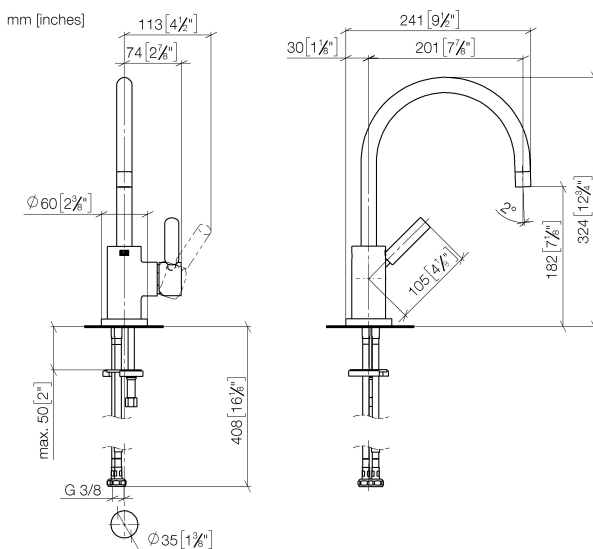

Keuken - Tara Classic

Eengreepsmengkraan - chroom

Artikelnummer: 33 800 888-00

Date of manufacture from 1-9-2021

- Sprong 201 mm
- Draaibare uitloop 360°
- Met lucht verrijkte straal
- Mengkraanhoogte 325 mm
- Hoogte tot straalregelaar 180 mm
- Boorgatdiameter 35 mm
- Doorstroomhoeveelheid max. 7 l/min bij 3 bar dynamische druk
- Loodvrij
- WRAS: 1705020
- Kranengroep volgens DIN 4109: 1

chrom

Maattekening

Keuken - Tara Classic
 Eengreepsmengkraan - chroom
 Artikelnummer: 33 800 888-00
 Date of manufacture from 1-9-2021

Alle gegevens in mm / inch = mm x 0,0394

Doorstroomdiagram

Andere oppervlaktevarianten

Andere oppervlakken op aanvraag (xtra Service)

Keuken - Tara Classic
Eengreepsmengkraan - chroom
Artikelnummer: 33 800 888-00
Date of manufacture from 1-9-2021

10 710 970-00
Wastebediening met
draaiknop (zonder waste) -
chroom