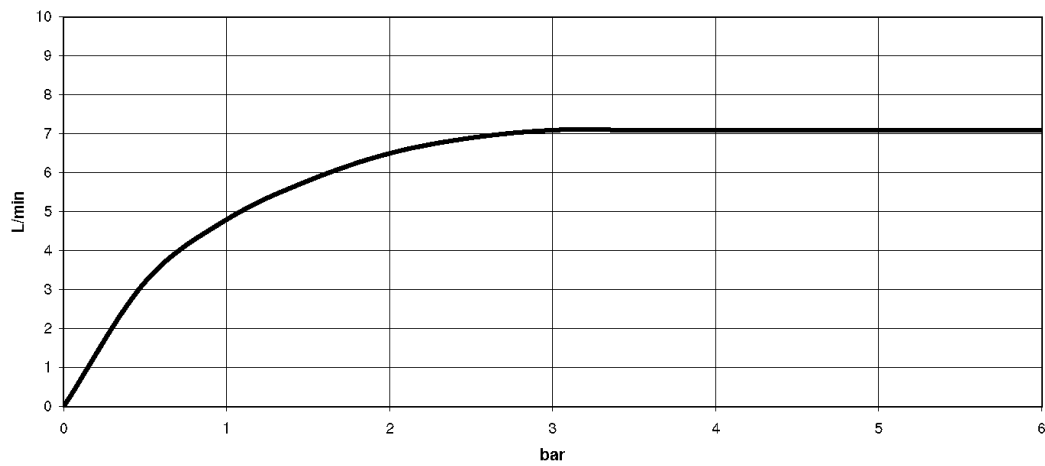

Keuken - Tara Classic

Eengreepsmengkraan - chroom

Artikelnummer: 33 800 888-00

Date of manufacture from 1-9-2021

- Sprong 201 mm
- Draaibare uitloop 360°
- Met lucht verrijkte straal
- Mengkraanhoogte 325 mm
- Hoogte tot straalregelaar 180 mm
- Boorgatdiameter 35 mm
- Doorstroomhoeveelheid max. 7 l/min bij 3 bar dynamische druk
- Loodvrij
- WRAS: 1705020
- Kranengroep volgens DIN 4109: 1

chrom

Maattekening

Keuken - Tara Classic
 Eengreepsmengkraan - chroom
 Artikelnummer: 33 800 888-00
 Date of manufacture from 1-9-2021

Alle gegevens in mm / inch = mm x 0,0394

Doorstroomdiagram

Andere oppervlaktevarianten