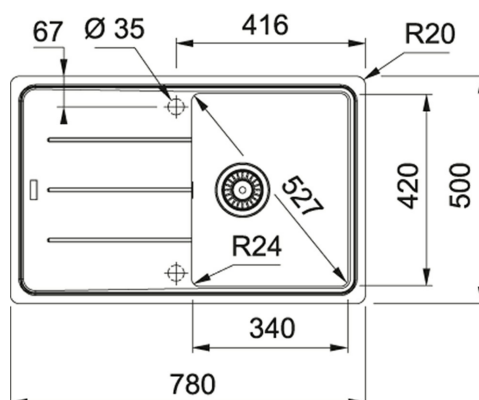

BFG 611 Fragranit+ Zwart mat | BFG611MB1

FAMILIE : Spoel tafels | SERIE : Basis | MODEL : BFG 611 | INSTALLATIETIPE : Inbouw | UITVOERING : Fragranit+ Zwart mat

TECHNISCHE GEGEVENS

Kast	450,00 mm
Lengte	780,00 mm
Breedte	500,00 mm
Lengte van grote bak	340,00 mm
Breedte van grote bak	420,00 mm
Diepte van grote bak	200,00 mm
Uitsparing lengte	760,00 mm
Uitsparing breedte	480,00 mm
Positie druiplad	Omkeerbaar
Aantal bakken	1
Ventiel	3 1/2"
Openingen $\varnothing 35$ mm	2 - pre drilled
Ventielset inbegrepen	Ja
Afloopset inbegrepen	Ja
Prijs	559,03 €
Artikelnummer	BFG611MB1