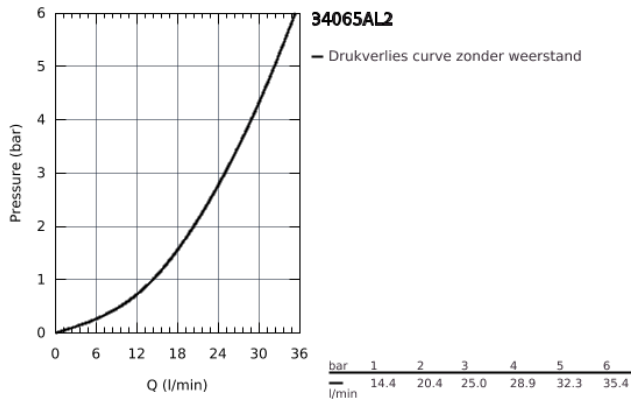

## 34 065 AL2 GROHTHERM 1000 COSMOPOLITAN M THERMOSTATISCHE DOUCHEKRAAN 1/2"