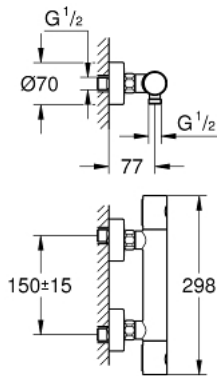

## 34 065 AL2 GROHTHERM 1000 COSMOPOLITAN M THERMOSTATISCHE DOUCHEKRAAN 1/2"

### PRODUCTOMSCHRIJVING

- wandmontage
- GROHE StarLight schitterende chroomafwerking
- GROHE MetalGrip: ergonomische metalen greep
- GROHE SafeStop: instelknop met veiligheidsblokkering bij 38°C
- GROHE SafeStop Plus optionele temperatuurbegrenzer op 43°C
- GROHE TurboStat: 2x sneller en 2x nauwkeuriger de gewenste temperatuur
- geïntegreerde afsluitkraan
- verstelbare spaarknop GROHE EcoButton
- keramisch-bovendeeel 1/2", 180°
- douche-aansluiting onderaan, 1/2"
- geïntegreerde terugslagklep(pen) Belgaqua aanvaard
- vuilfilters
- terugstroombeveiliging
- S-koppelingen
- metalen rozet
- GROHE EcoJoy waterbesparende technologie