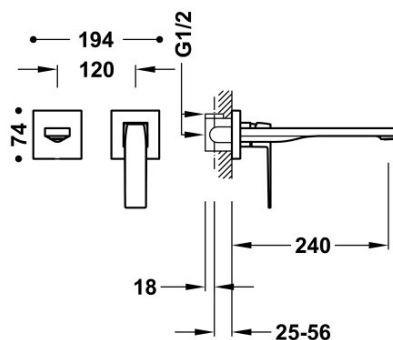

TRES

20230002NM

Inbouw mengkraan

Inbouwgedeelte uit één stuk met schokdempers. Waterdichte pakking. Uitloop 240 mm.

Afwerking Mat zwart.

Tres Comercial, S.A. | C/Penedès, 16-26 | Zona Industrial, Sector A | 08759 Vallirana (Barcelona)