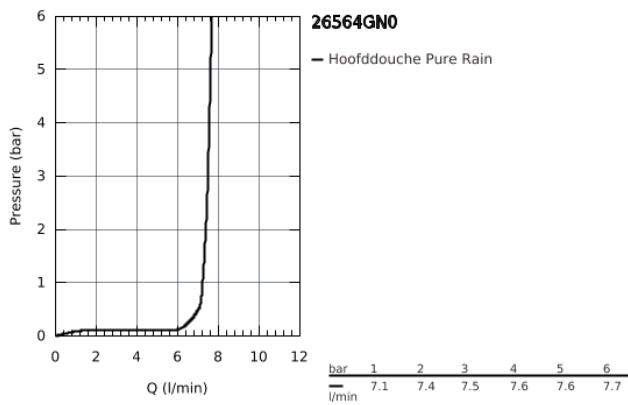

## 26 564 GN0 RAINSHOWER MONO 310 CUBE HOOFDDOUCHESET 422 MM, 1 STRAALSOORT

### PRODUCTOMSCHRIJVING

- Bestaat uit:
- hoofddouche Rainshower 310
- 1 straalsoort:
- GROHE PureRain
  
- douchearm Rainshower 422 mm (26 145 000)
  
- GROHE EcoJoy 9,5 l/min. doorstroombegrenzer
- GROHE DreamSpray voor een optimaal straalbeeld
- SpeedClean anti-kalk systeem
- Inner WaterGuide voor een langere levensduur

26 564 GN0 RAINSHOWER MONO 310 CUBE HOOFDDOUCHESET 422 MM, 1  
STRAALSOORT