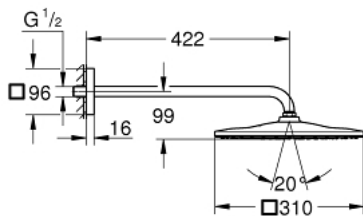

## 26 564 GN0 RAINSHOWER MONO 310 CUBE HOOFDDOUCHESET 422 MM, 1 STRAALSOORT

### PRODUCTOMSCHRIJVING

- Bestaat uit:
- hoofddouche Rainshower 310
- 1 straalsoort:
- GROHE PureRain
  
- douchearm Rainshower 422 mm (26 145 000)
  
- GROHE EcoJoy 9,5 l/min. doorstroombegrenzer
- GROHE DreamSpray voor een optimaal straalbeeld
- SpeedClean anti-kalk systeem
- Inner WaterGuide voor een langere levensduur

26 564 GN0 RAINSHOWER MONO 310 CUBE HOOFDDOUCHESET 422 MM, 1  
STRAALSOORT