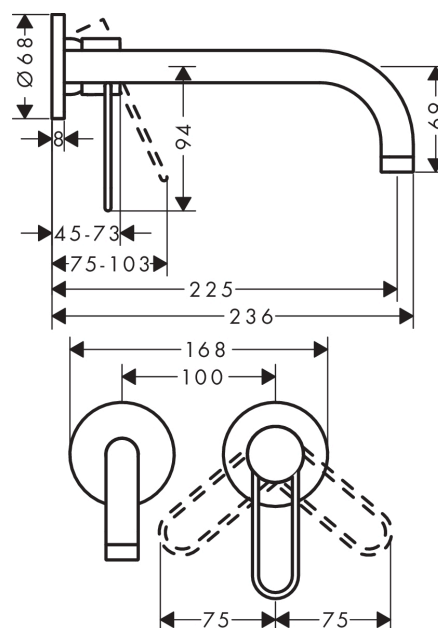

AXOR Uno
ééngreeps wastafelmengkraan afbouwdeel voor wandmontage met beugelgreep, rozetten,
voorsprong 225 mm en afvoerplug
 Oppervlakken: **chrom** Artikelnummer: **38122000**

- voorsprong uitloop 225 mm
- vaste uitloop
- straalsoort: normale straal
- max. waterdoorstroom bij 3 bar: 5 l/min
- duurzaam keramisch kardoos
- zonder wastegarnituur, met afvoerplug (art.nr. 50001)
- greep kan links of rechts geplaatst worden

Artikeldetails

Vrijblijvende advies verkoopprijs excl. BTW	465,65 €
Vrijblijvende advies verkoopprijs incl. BTW	563,44 €

Technologie

Productfoto

Maattekening

AXOR Uno

ééngreeps wastafelmengkraan afbouwdeel voor wandmontage met beugelgreep, rozetten, voorsprong 225 mm en afvoerplug

Oppervlakken: **chrom** Artikelnummer: **38122000**

Doorstroomdiagram

- ① With flow limiter
- ② Zonder doorstroombgrenzer

AXOR Uno

ééngreeps wastafelmengkraan afbouwdeel voor wandmontage met beugelgreep, rozetten, voorsprong 225 mm en afvoerplug

Explosietekening

Bouwjaar: >04/17

AXOR Uno

ééngreeps wastafelmengkraan afbouwdeel voor wandmontage met beugelgreep, rozetten, voorsprong 225 mm en afvoerplug

Oppervlakken: **chrom** Artikelnummer: **38122000**