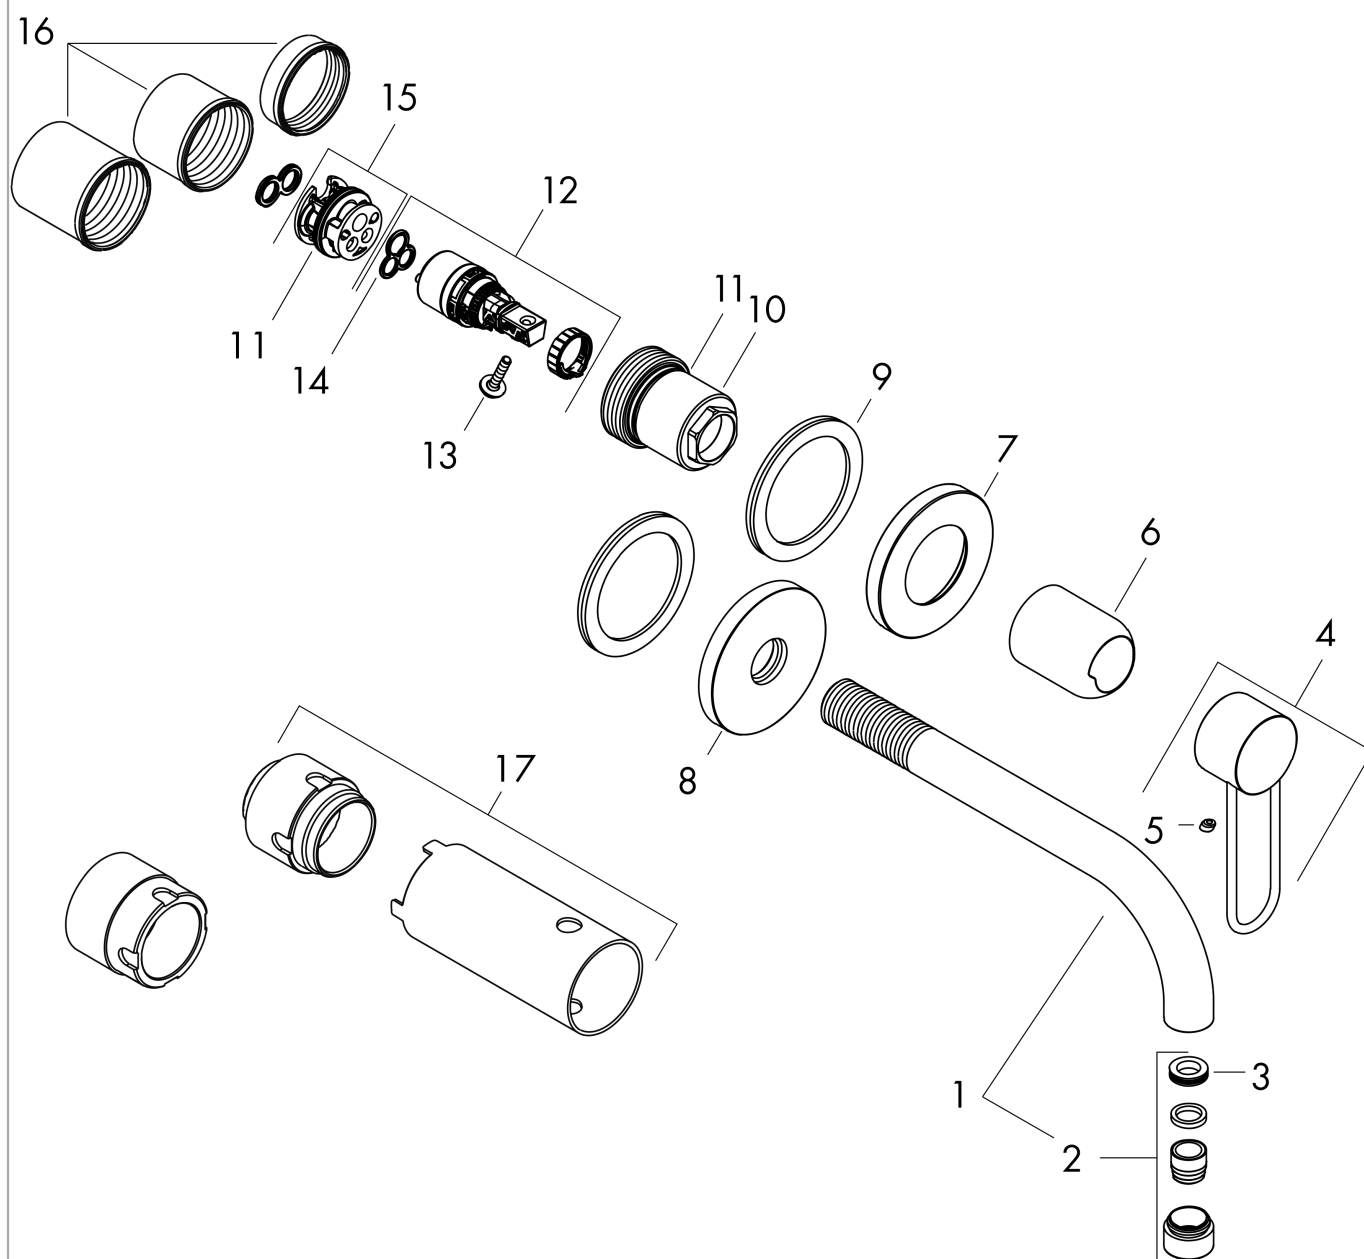

Oppervlakken: **chrom** Artikelnummer: **38122000**

Doorstroomdiagram

- ① With flow limiter
- ② Zonder doorstroombgrenzer

AXOR Uno

ééngreeps wastafelmengkraan afbouwdeel voor wandmontage met beugelgreep, rozetten, voorsprong 225 mm en afvoerplug

Oppervlakken: **chrom** Artikelnummer: **38122000**

Inbouwvoorbeeld

AXOR Uno
ééngreeps wastafelmengkraan afbouwdeel voor wandmontage met beugelgreep, rozetten, voorsprong 225 mm en afvoerplug
 Oppervlakken: **chrom** Artikelnummer: **38122000**

Explosietekening

Bouwjaar: >04/17

AXOR Uno

ééngreeps wastafelmengkraan afbouwdeel voor wandmontage met beugelgreep, rozetten, voorsprong 225 mm en afvoerplug

Oppervlakken: **chrom** Artikelnummer: **38122000**

Reserveonderdelenlijst

Bouwjaar: >04/17

Regel		Artikelnummer	Prijs incl. BTW	VE
1	uitloop 220 mm	97368000	-	1
2	perlator M18x1 (5 l/min)	95387000	-	1
3	O-ring 13x1,5	98475000	-	1
4	greep	93054000	-	1
5	greepstop	96338000	-	1
6	huls	93053000	-	1
7	rozet Ø 68 mm	93052000	-	1
8	rozet voor uitloop	96910000	-	1
9	schijf	97600000	-	1
10	moer	93141000	-	1
11	O-ring 26x2	98147000	-	1
12	kardoes compl.	97685000	-	1
13	borgschroef	95140000	-	1
14	dichting	98865000	-	1
15	kardoesadapter	95634000	-	1
16	draadeind set	97971000	-	1
17	verlengset 25 mm voor 13622180	31971000	-	1
a	afvoer	50001000	-	1
b	adapter voor geruild aansluiting	93819000	-	1