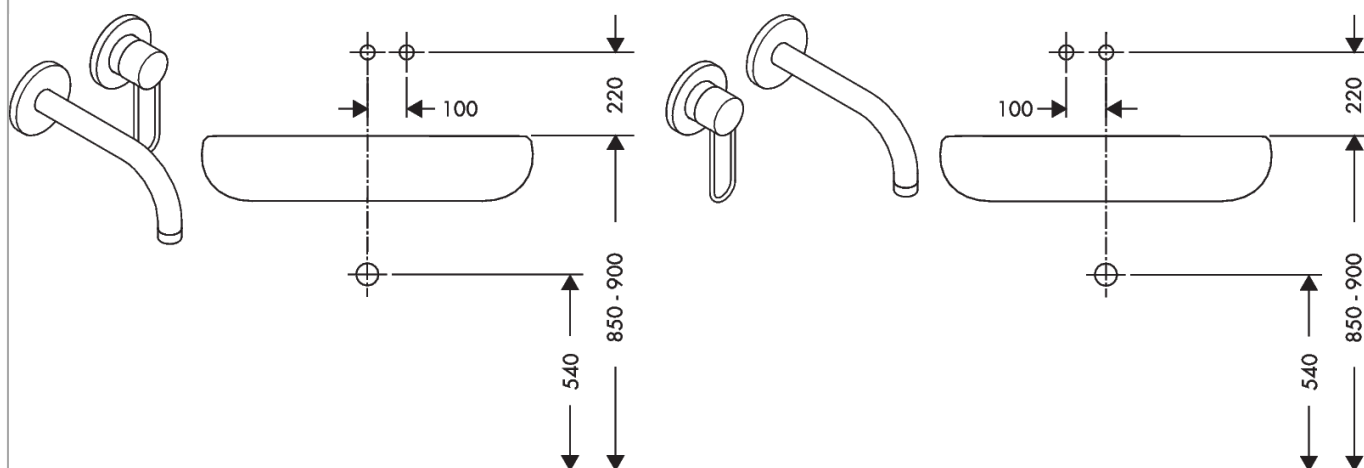

AXOR Uno
ééngreeps wastafelmengkraan afbouwdeel voor wandmontage met beugelgreep, rozetten,
voorsprong 225 mm en afvoerplug
 Oppervlakken: **chrom** Artikelnummer: **38122000**

- voorsprong uitloop 225 mm
- vaste uitloop
- straalsoort: normale straal
- max. waterdoorstroom bij 3 bar: 5 l/min
- duurzaam keramisch kardoos
- zonder wastegarnituur, met afvoerplug (art.nr. 50001)
- greep kan links of rechts geplaatst worden

Oppervlakken: **chrom** Artikelnummer: **38122000**

Doorstroomdiagram

- ① With flow limiter
- ② Zonder doorstroombgrenzer

AXOR Uno

ééngreeps wastafelmengkraan afbouwdeel voor wandmontage met beugelgreep, rozetten, voorsprong 225 mm en afvoerplug

Oppervlakken: **chrom** Artikelnummer: **38122000**

Inbouwvoorbeeld

AXOR Uno
ééngreeps wastafelmengkraan afbouwdeel voor wandmontage met beugelgreep, rozetten, voorsprong 225 mm en afvoerplug
 Oppervlakken: **chrom** Artikelnummer: **38122000**

Explosietekening

Bouwjaar: >04/17

AXOR Uno

ééngreeps wastafelmengkraan afbouwdeel voor wandmontage met beugelgreep, rozetten, voorsprong 225 mm en afvoerplug

Oppervlakken: **chrom** Artikelnummer: **38122000**