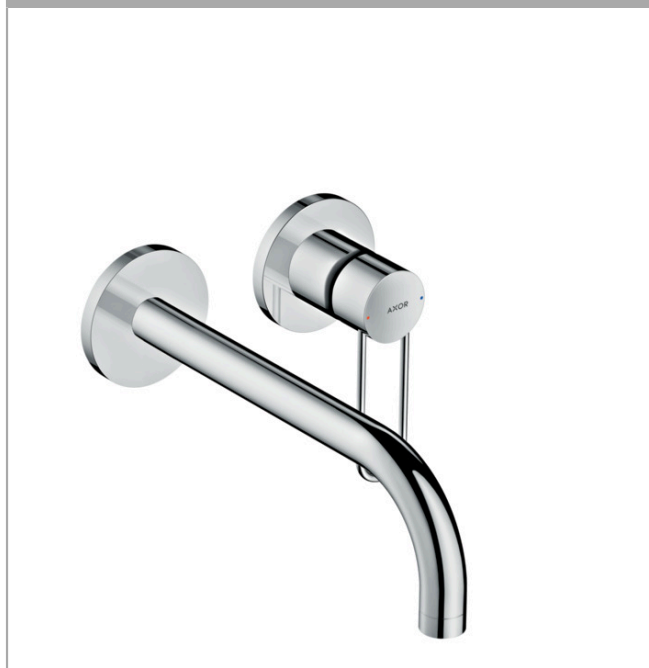

AXOR Uno
ééngreeps wastafelmengkraan afbouwdeel voor wandmontage met beugelgreep, rozetten,
voorsprong 225 mm en afvoerplug
 Oppervlakken: **chrom** Artikelnummer: **38122000**

- voorsprong uitloop 225 mm
- vaste uitloop
- straalsoort: normale straal
- max. waterdoorstroom bij 3 bar: 5 l/min
- duurzaam keramisch kardoos
- zonder wastegarnituur, met afvoerplug (art.nr. 50001)
- greep kan links of rechts geplaatst worden

Artikeldetails

Vrijblijvende advies verkoopprijs excl. BTW	465,65 €
Vrijblijvende advies verkoopprijs incl. BTW	563,44 €

Technologie

Productfoto

Maattekening

AXOR Uno

ééngreeps wastafelmengkraan afbouwdeel voor wandmontage met beugelgreep, rozetten, voorsprong 225 mm en afvoerplug

Oppervlakken: **chrom** Artikelnummer: **38122000**

Doorstroomdiagram

- ① With flow limiter
- ② Zonder doorstroombgrenzer

AXOR Uno

ééngreeps wastafelmengkraan afbouwdeel voor wandmontage met beugelgreep, rozetten, voorsprong 225 mm en afvoerplug

Oppervlakken: **chrom** Artikelnummer: **38122000**

Inbouwvoorbeeld

AXOR Uno
ééngreeps wastafelmengkraan afbouwdeel voor wandmontage met beugelgreep, rozetten, voorsprong 225 mm en afvoerplug
 Oppervlakken: **chrom** Artikelnummer: **38122000**