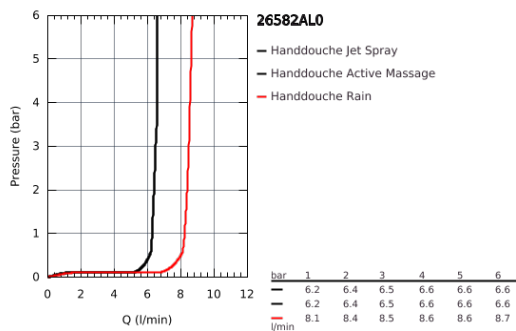

26 582 AL0 RAINSHOWER SMARTACTIVE 130 CUBE HANDDOUCHE 3 STRALEN

PRODUCTOMSCHRIJVING

- sproeiplaat brushed hard graphite
- GROHE Rain met DripStop, Jet met DripStop, ActiveMassage
- GROHE EcoJoy maximale doorstroming 9,5 l/min
- GROHE DreamSpray: optimaal straalpatroon
- GROHE SmartTip straalselectie
- GROHE StarLight schitterende chroomafwerking
- SpeedClean antikalksysteem
- Inner WaterGuide: geïsoleerd waterkanaal voor een langere levensduur
- universele bevestiging, past op alle standaard doucheslangen
- geschikt voor doorstroomgeiser
- minimum aangeraden druk 1.0 bar

26 582 AL0 RAINSHOWER SMARTACTIVE 130 CUBE HANDDOUCHE 3 STRALEN

26 582 AL0 **RAINSHOWER SMARTACTIVE 130 CUBE HANDDOUCHE 3 STRALEN**

RESERVEONDERDELEN

1: Zeef (Bestelnummer 0700200M)