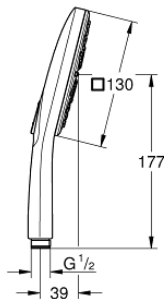

26 582 AL0 RAINSHOWER SMARTACTIVE 130 CUBE HANDDOUCHE 3 STRALEN

PRODUCTOMSCHRIJVING

- sproeiplaat brushed hard graphite
- GROHE Rain met DripStop, Jet met DripStop, ActiveMassage
- GROHE EcoJoy maximale doorstroming 9,5 l/min
- GROHE DreamSpray: optimaal straalpatroon
- GROHE SmartTip straalselectie
- GROHE StarLight schitterende chroomafwerking
- SpeedClean antikalksysteem
- Inner WaterGuide: geïsoleerd waterkanaal voor een langere levensduur
- universele bevestiging, past op alle standaard doucheslangen
- geschikt voor doorstroomgeiser
- minimum aangeraden druk 1.0 bar

26 582 AL0 RAINSHOWER SMARTACTIVE 130 CUBE HANDDOUCHE 3 STRALEN

26 582 AL0 **RAINSHOWER SMARTACTIVE 130 CUBE HANDDOUCHE 3 STRALEN**

RESERVEONDERDELEN

1: Zeef (Bestelnummer 0700200M)