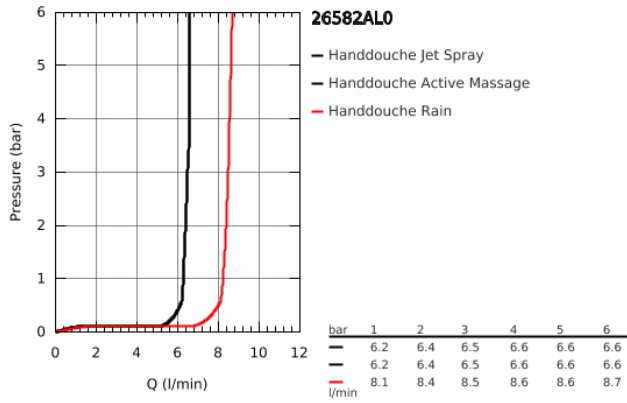

26 582 AL0 RAINSHOWER SMARTACTIVE 130 CUBE HANDDOUCHE 3 STRALEN

PRODUCTOMSCHRIJVING

- sproeiplaat brushed hard graphite
- GROHE Rain met DripStop, Jet met DripStop, ActiveMassage
- GROHE EcoJoy maximale doorstroming 9,5 l/min
- GROHE DreamSpray: optimaal straalpatroon
- GROHE SmartTip straalselectie
- GROHE StarLight schitterende chroomafwerking
- SpeedClean antikalksysteem
- Inner WaterGuide: geïsoleerd waterkanaal voor een langere levensduur
- universele bevestiging, past op alle standaard doucheslangen
- geschikt voor doorstroomgeiser
- minimum aangeraden druk 1.0 bar

26 582 AL0 RAINSHOWER SMARTACTIVE 130 CUBE HANDDOUCHE 3 STRALEN

26 582 AL0 **RAINSHOWER SMARTACTIVE 130 CUBE HANDDOUCHE 3 STRALEN**

RESERVEONDERDELEN

1: Zeef (Bestelnummer 0700200M)