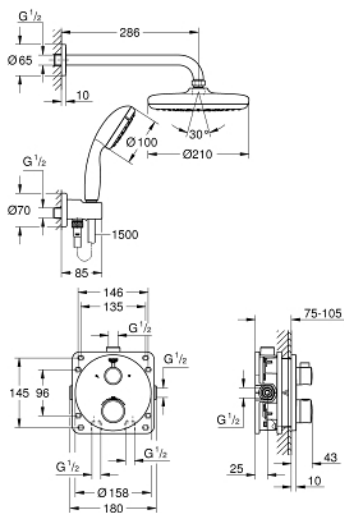

34 727 000 GROHTHERM PERFECT SHOWER SET TEMPESTA

PRODUCTOMSCHRIJVING

- bestaande uit:
- Grotherm afwerkset met Aquadimmer (24 076)
- GROHE Rapido SmartBox 35 600/35 604
- hoofddouche Tempesta 210 9,5 l/min (26 410)
- - douche-arm Rainshower, sprong: 286 mm (28 576 000)
- handdouche Tempesta 100 II (27 597)
- wand-aansluitbocht (28 628)
- Rotaflex doucheslang 1500 mm 1/2" x 1/2" (28 409)

34 727 000 **GROHTHERM PERFECT SHOWER SET TEMPESTA**