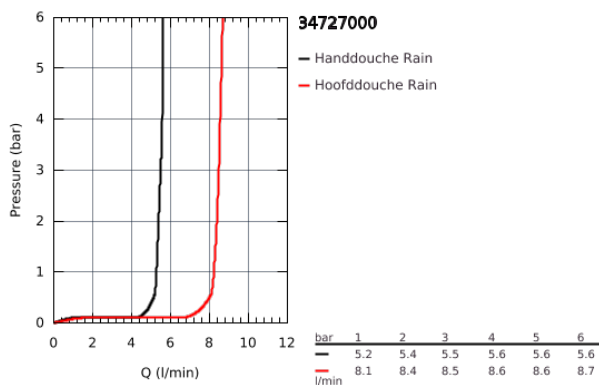

34 727 000 GROHTHERM PERFECT SHOWER SET TEMPESTA

PRODUCTOMSCHRIJVING

- bestaande uit:
- Grotherm afwerkset met Aquadimmer (24 076)
- GROHE Rapido SmartBox 35 600/35 604
- hoofddouche Tempesta 210 9,5 l/min (26 410)
- - douche-arm Rainshower, sprong: 286 mm (28 576 000)
- handdouche Tempesta 100 II (27 597)
- wand-aansluitbocht (28 628)
- Rotaflex doucheslang 1500 mm 1/2" x 1/2" (28 409)