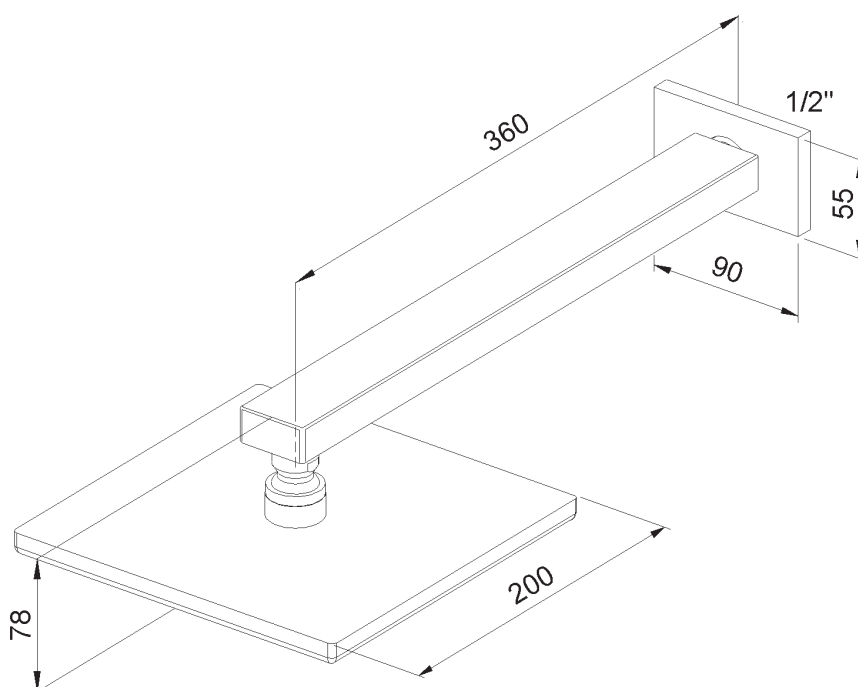

PRODUCT TECHNICAL SHEET

Collection : **ANDREW**

Ref. : **8020.11.69**

Tête de douche # 200mm, carrée avec anticalcaire et bras 36cm

Vierkante hoofddouche # 200mm, met antikalksysteem en arm 36cm

Square shower head # 200mm with anti-lime system and arm 36cm

Picture

Product details

Weight : 2,6 kg

Flow at 3 bar : 16 l/min

Note : Anti-limescale shower head

Technical drawing

RA0.V02