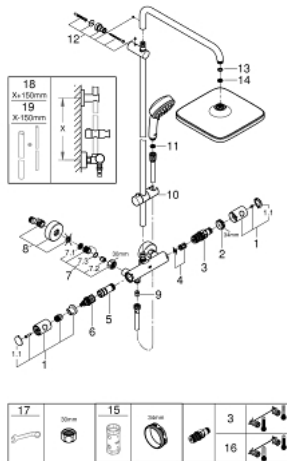

26 689 000 TEMPESTA COSMOPOLITAN SYSTEM 250 CUBE DOUCHESYSTEEM MET THERMOSTATISCHE MENGKRAAN

RESERVEONDERDELEN

- 1: Metalen greep (Bestelnummer 47984000)
 - 1.1: Afdekkapje (Bestelnummer 6458500M)
 - 2: Bevestigingsring (Bestelnummer 47743000)
 - 3: Thermo- element 1/2" voor alle opbouw Grohtherm 800, 1000, 2000, 3000 en douchesystemen (Bestelnummer 47439000)
 - 4: Geluiddemper (Bestelnummer 47398000)
 - 5: Waterdoorvoer (Bestelnummer 47751000)
 - 6: Aquadimmer (Bestelnummer 12433000)
 - 7: Terugslagklep (Bestelnummer 47189000)
 - 7.1: Vuilfilter (Bestelnummer 0726400M)
 - 7.2: Terugslagklep (Bestelnummer 08565000)
 - 7.3: O-Ring Ø17 x Ø2 (Bestelnummer 0305500M)
 - 8: S-koppeling (Bestelnummer 12662000)
 - 9: Terugslagklep (Bestelnummer 08565000)
 - 10: Glijstuk (Bestelnummer 12140000)
 - 11: Zeef (Bestelnummer 0700200M)
 - 12: Glijstanghouder (Bestelnummer 48423000)
 - 13: Dichting Ø18,5 x Ø12 x 2 (Bestelnummer 0138900M)
 - 14: Zeef (Bestelnummer 48007000)
 - 15: Sleutel voor bovenstuk ¾ (Bestelnummer 19332000)*
 - 16: GROHE TurboStat cartouche 1/2" (Bestelnummer 47175000)*
 - 17: Moersleutel, plat 30 mm voor opbouwkraanwerk, 34 mm voor thermostatische elementen (Bestelnummer 19377000)*
 - 18: Douchepijp (Bestelnummer 48053000)*
 - 19: Douchepijp (Bestelnummer 48054000)*
- * Optionele accessoires