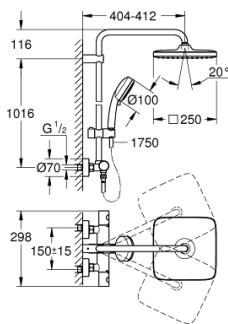

26 689 000 TEMPESTA COSMOPOLITAN SYSTEM 250 CUBE DOUCHESYSTEEM MET THERMOSTATISCHE MENGKRAAN

PRODUCTOMSCHRIJVING (1/2)

- bestaande uit:
 - - horizontaal draaibare douchearm 390 mm
 - - opbouw thermostaat met Aquadimmerfunctie,
 - voor wisseling tussen hoofd- en handdouche
 - hoofddouche Tempesta 250 Cube (26 685)
- Straalsoorten:
 - 1 straal: Rain
 - hoofddouche met witte achterkant
 - met kogelgewricht
 - draaihoek $\pm 10^\circ$
 - GROHE EcoJoy maximale doorstroming 9,5 l/min
 - handdouche Tempesta Cosmopolitan 100 (27 571 001)
- 2 stralen:
 - Rain, Jet
 - GROHE EcoJoy: maximale doorstroming: 5,7 l/min.
- in hoogte verstelbaar via glij-element
- doucheslang, 1750 mm 1/2" x 1/2" (28 410)
- GROHE EcoJoy waterbesparende technologie
- GROHE TurboStat: 2x sneller en 2x nauwkeuriger de gewenste temperatuur
- GROHE SafeStop: instelknop met veiligheidsblokkering bij 38°C
- GROHE SafeStop Plus optionele temperatuurbegrenzer op 43°C
- GROHE DreamSpray: optimaal straalpatroon
- GROHE StarLight schitterende chromafwerking
- SpeedClean antikalksysteem
- Inner WaterGuide: geïsoleerd waterkanaal voor een langere levensduur
- TwistFree voorkomt het verdraaien van de slang
- geschikt voor combiketels met minimale capaciteit 18kW/h
- functioneert vanaf een minimale doorstroming van 7 l/min.