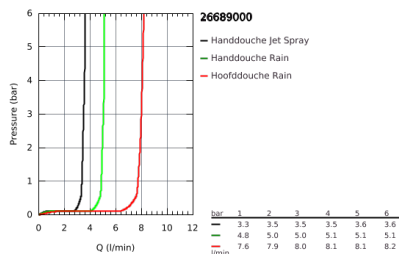

26 689 000 TEMPESTA COSMOPOLITAN SYSTEM 250 CUBE DOUCHESYSTEEM MET THERMOSTATISCHE MENGKRAAN

PRODUCTOMSCHRIJVING (1/2)

- bestaande uit:
 - - horizontaal draaibare douchearm 390 mm
 - - opbouw thermostaat met Aquadimmerfunctie,
 - voor wisseling tussen hoofd- en handdouche
 - hoofddouche Tempesta 250 Cube (26 685)
- Straalsoorten:
 - 1 straal: Rain
 - hoofddouche met witte achterkant
 - met kogelgewricht
 - draaihoek $\pm 10^\circ$
 - GROHE EcoJoy maximale doorstroming 9,5 l/min
 - handdouche Tempesta Cosmopolitan 100 (27 571 001)
- 2 stralen:
 - Rain, Jet
 - GROHE EcoJoy: maximale doorstroming: 5,7 l/min.
- in hoogte verstelbaar via glij-element
- doucheslang, 1750 mm 1/2" x 1/2" (28 410)
- GROHE EcoJoy waterbesparende technologie
- GROHE TurboStat: 2x sneller en 2x nauwkeuriger de gewenste temperatuur
- GROHE SafeStop: instelknop met veiligheidsblokkering bij 38°C
- GROHE SafeStop Plus optionele temperatuurbegrenzer op 43°C
- GROHE DreamSpray: optimaal straalpatroon
- GROHE StarLight schitterende chromafwerking
- SpeedClean antikalksysteem
- Inner WaterGuide: geïsoleerd waterkanaal voor een langere levensduur
- TwistFree voorkomt het verdraaien van de slang
- geschikt voor combiketels met minimale capaciteit 18kW/h
- functioneert vanaf een minimale doorstroming van 7 l/min.