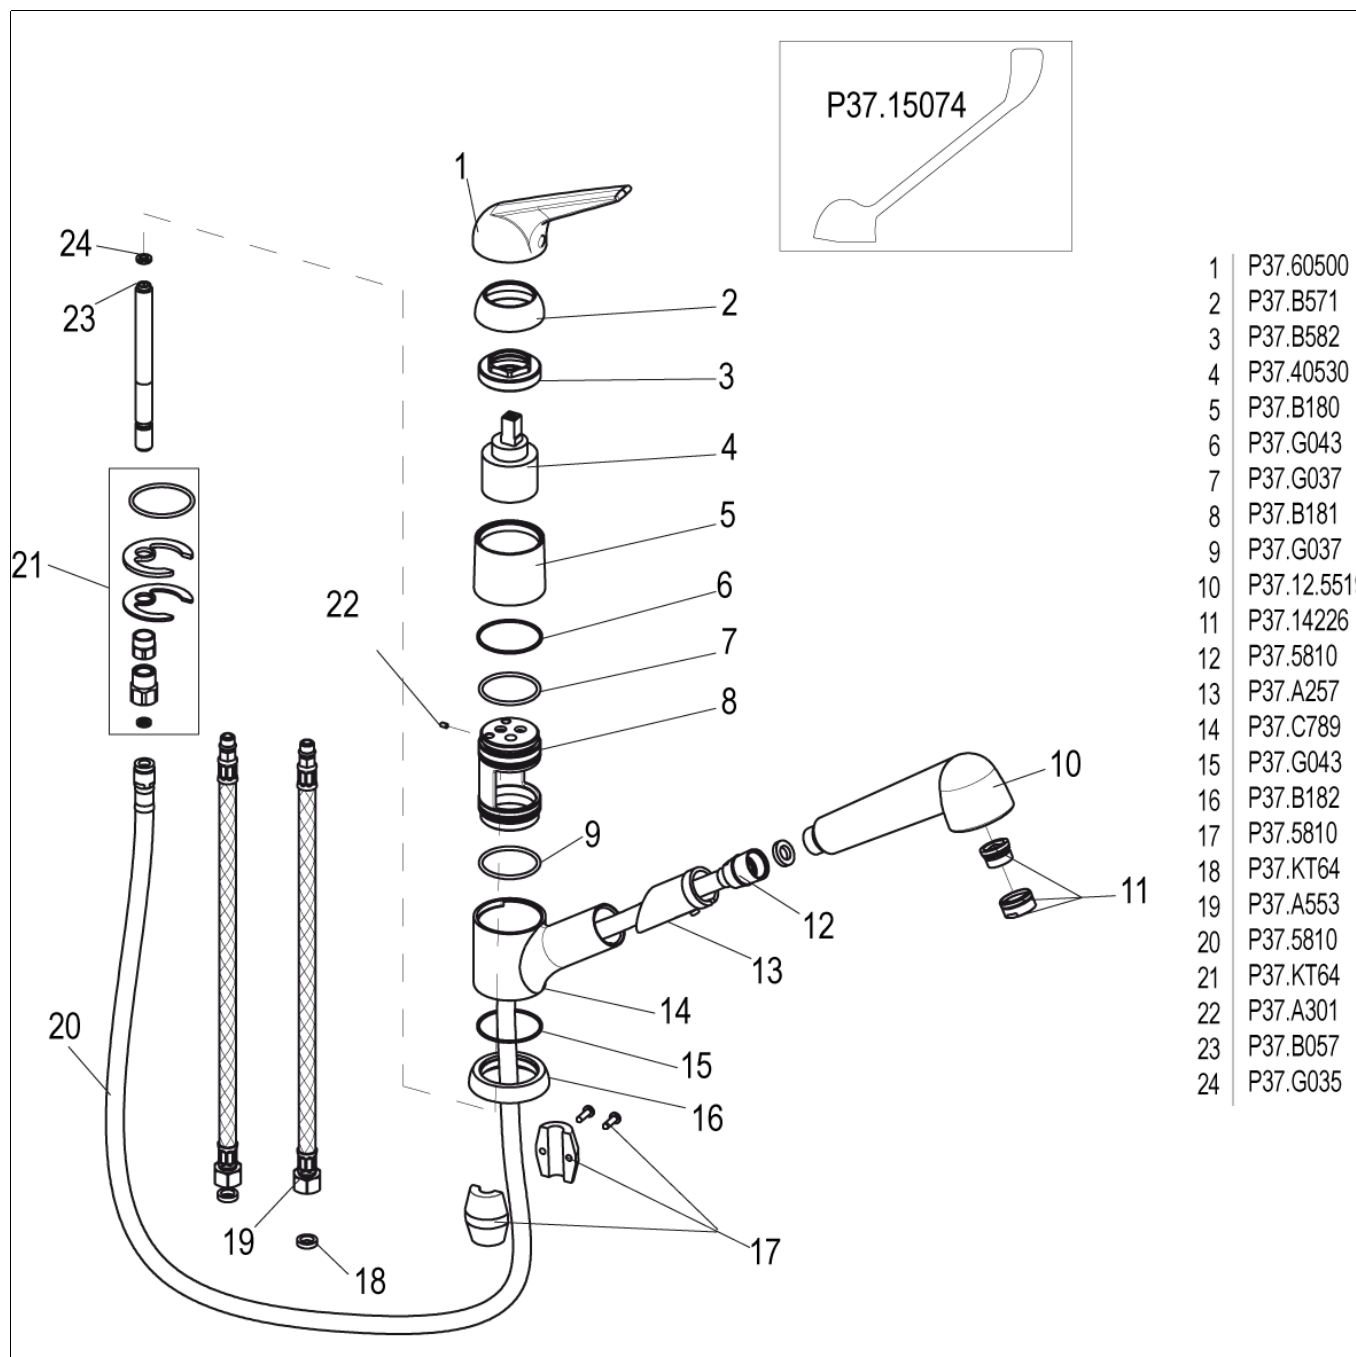

KVR DISTRIBUTION Rue P.Biddaerstraat 30 - Bruxelles 1070 Brussel

Tél. : 02/523.62.08 | Fax. : 02/522.21.95 | www.kvr.be | info@kvr.be