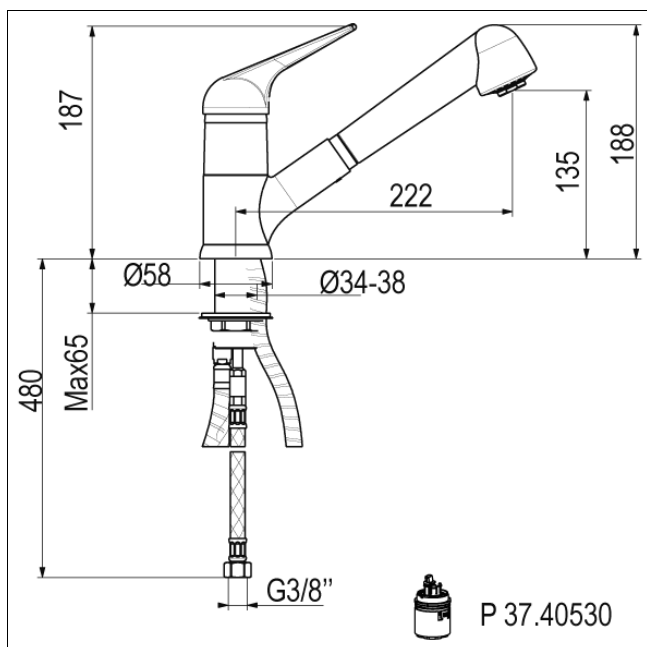

## Classic C 10.5519

### Classic Eéngreepskeukenmengkraan

- handdouches 2 stralen
- slangverbinding

Bestaat ook voor lagedruk boiler (C10.5579)

Ref.	Kleur	VP exBtw
<b>C10.5519.21</b>	Chroom	<b>195,00 €</b>
<b>C10.5519.22</b>	Chr. mat	<b>249,00 €</b>
<b>C10.5519.81</b>	Wit	<b>229,00 €</b>
<b>C10.5519.82</b>	Bruin	<b>229,00 €</b>
<b>C10.5519.83</b>	Zwart	<b>229,00 €</b>
<b>C10.5519.89</b>	Brons	<b>325,00 €</b>
<b>C10.5519.90</b>	Virginia	<b>281,00 €</b>
<b>C10.5519.93</b>	Gr. zwart	<b>325,00 €</b>

Perçage utile - Kraangat : Ø 35 mm

KVR DISTRIBUTION Rue P.Biddaerstraat 30 - Bruxelles 1070 Brussel

Tél. : 02/523.62.08 | Fax. : 02/522.21.95 | [www.kvrd.be](http://www.kvrd.be) | [info@kvrd.be](mailto:info@kvrd.be)