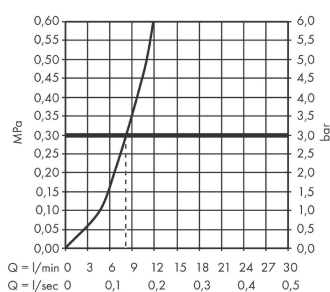

Doorstroomdiagram