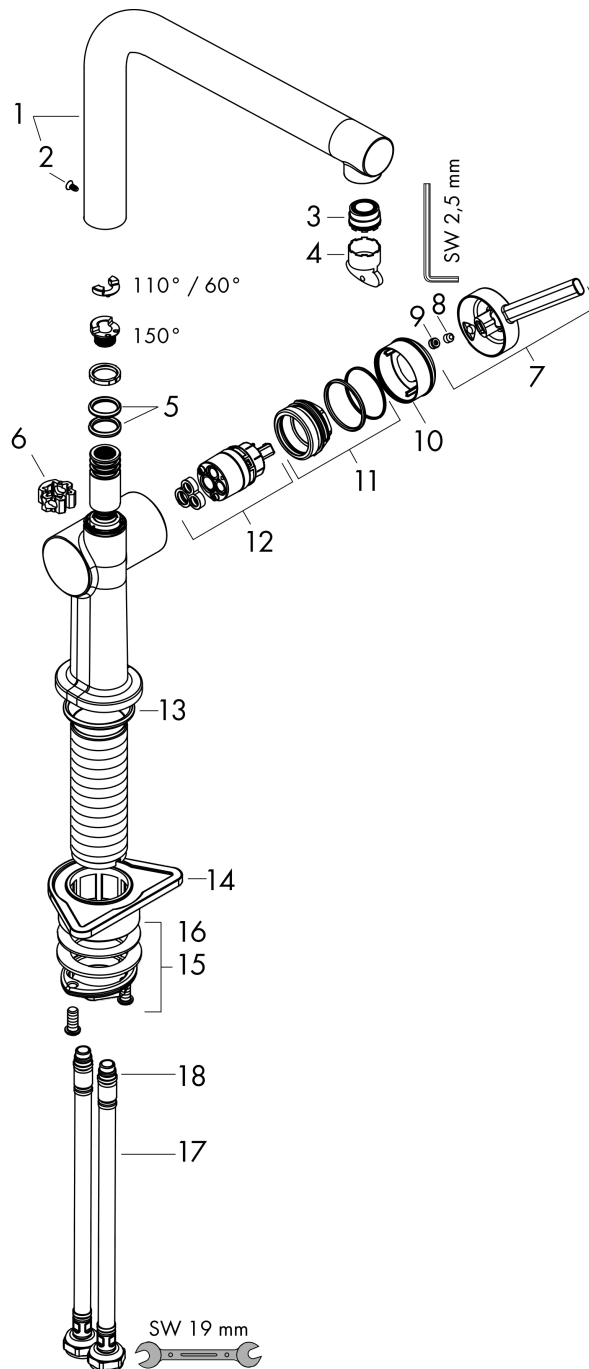

Talis M54

Eéngreepskeukenmengkraan 270, 1jet

Oppervlakken: **Chroom** Art.-nr.: **72840000**

Beschrijving

Funcities

- ComfortZone 270
- L-uitloop
- draaibare uitloop instelbaar in 4 standen op 60°, 110°, 150° of 360°
- laminaarstraal
- maximaal debiet bij 3 bar: 8,4 l/min.
- keramisch cartouche
- G 3/8-aansluitslangen
- Safety Function: voorinstelbare heetwaterbegrenzing
- geschikt voor doorstroomtoestellen
- kraangat Ø 35 mm vereist

Productafbeelding

Maattekening

Doorstroomdiagram

Talis M54
 Ééngreepskeukenmengkraan 270, 1jet
 Oppervlakken: **Chroom** Art.-nr.: **72840000**

Uittrektekening

Bouwjaar: >12/19

Talis M54

Eéngreepskeukenmengkraan 270, 1jet

Oppervlakken: Chroom Art.-nr.: 72840000

Onderdelenlijst

Bouwjaar: >12/19

= Pos.	Beschrijving	Art.-nr.	PC	VE
1	uitloop compl.	93758000	-	1
2	schroef	97662000	-	1
3	straalschijf	93748000	-	1
4	servicesleutel	93750000	-	1
5	O-Ring 14x2,5	98189000	-	1
6	axialring	97558000	-	1
7	greep	93736000	-	1
8	inbusschroef M5x5	98446000	-	1
9	greepstop	93735610	-	1
10	afdekkap	93737000	-	1
11	moer	93738000	-	1
12	kardoes compl.	93760000	-	1
13	O-ring 35x3	98052000	-	1
14	bevestigingsmateriaal	97523000	-	1
15	schachtbevestigingsset compl. (Ø 34)	95049000	-	1
16	stelring	97548000	-	1
17	aansluitslang 900 mm M8x0,75 G3/8	93746000	-	1
18	O-ring 6,6x1,6	93019000	-	1