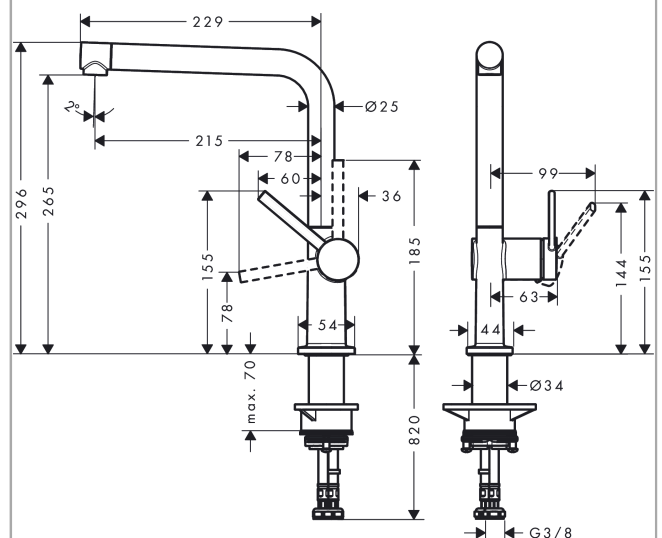

Talis M54

Eéngreepskeukenmengkraan 270, 1jet

Oppervlakken: **Chroom** Art.-nr.: **72840000**

Beschrijving

Funcities

- ComfortZone 270
- L-uitloop
- draaibare uitloop instelbaar in 4 standen op 60°, 110°, 150° of 360°
- laminaarstraal
- maximaal debiet bij 3 bar: 8,4 l/min.
- keramisch cartouche
- G 3/8-aansluitslangen
- Safety Function: voorinstelbare heetwaterbegrenzing
- geschikt voor doorstroomtoestellen
- kraangat Ø 35 mm vereist

Productafbeelding

Maattekening

Doorstroomdiagram

Talis M54
 Ééngreepskeukenmengkraan 270, 1jet
 Oppervlakken: **Chroom** Art.-nr.: **72840000**

Uittrektekening

Bouwjaar: >12/19

Talis M54

Eéngreepskeukenmengkraan 270, 1jet

Oppervlakken: Chroom Art.-nr.: 72840000

Onderdelenlijst

Bouwjaar: >12/19

= Pos.	Beschrijving	Art.-nr.	PC	VE
1	uitloop compl.	93758000	-	1
2	schroef	97662000	-	1
3	straalschijf	93748000	-	1
4	servicesleutel	93750000	-	1
5	O-Ring 14x2,5	98189000	-	1
6	axialring	97558000	-	1
7	greep	93736000	-	1
8	inbusschroef M5x5	98446000	-	1
9	greepstop	93735610	-	1
10	afdekkap	93737000	-	1
11	moer	93738000	-	1
12	kardoes compl.	93760000	-	1
13	O-ring 35x3	98052000	-	1
14	bevestigingsmateriaal	97523000	-	1
15	schachtbevestigingsset compl. (Ø 34)	95049000	-	1
16	stelring	97548000	-	1
17	aansluitslang 900 mm M8x0,75 G3/8	93746000	-	1
18	O-ring 6,6x1,6	93019000	-	1