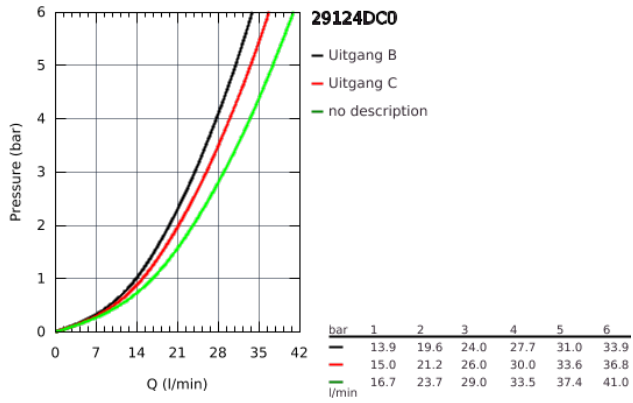

29 124 DC0 GROHTHERM SMARTCONTROL INBOUW THERMOSTAAT MET 2 UITGANGEN

PRODUCTOMSCHRIJVING

- alleen te gebruiken met ruwbouwset:
- GROHE Rapido SmartBox 35 600/35 604
- metalen rozet met **GROHE FastFixation** (bedekte bevestiging), **na installatie 6° verstelbaar**
- **GROHE StarLight** schitterende chroomafwerking
- **1 SmartControl** knop voor aan-uit, draai voor aanpassen volume
- verwisselbare pictogrammen
- **GROHE TurboStat**: 2x sneller en 2x nauwkeuriger de gewenste temperatuur
- **GROHE SafeStop**: instelknop met veiligheidsblokkering bij 38°C
- **GROHE SafeStop Plus** optionele temperatuurbegrenzer op 43°C of 46°C
- geïntegreerde BELGAQUA-erkende terugslagkleppen en filters
- meerdere uitgangen kunnen tegelijkertijd worden gebruikt
- **let op**: zonder ruwbouwset
- doorstroming:
 - uitgang B = 24 l/min
 - uitgang C = 26 l/min
 - uitgang B+C = 29 l/min

29 124 DC0 GROHTHERM SMARTCONTROL INBOUW THERMOSTAAT MET 2 UITGANGEN

29 124 DC0 GROHTHERM SMARTCONTROL INBOUWTHERMOSTAAT MET 2 UITGANGEN

RESERVEONDERDELEN

- 1: Montageplaat (Bestelnummer 48363000)
 - 2: Instelknop (Bestelnummer 49029DC0)
 - 3: Rozet (Bestelnummer 49039DC0)
 - 4: Drukknoppen voor SmartControl (Bestelnummer 48361DC0)
 - 5: Cartouche (Bestelnummer 48359000)
 - 5.1: Spindel (Bestelnummer 49088000)
 - 6: Compact thermo-element 3/4" voor Rapido T (Bestelnummer 49028000)
 - 7: Terugslagkleppen (Bestelnummer 47979000)
 - 8: Dichting 1/2" (Bestelnummer 48360000)
 - 9: Sleutel voor bovenstuk 3/4" (Bestelnummer 49059000)*
 - 10: Terugstroombeveiligingscombinatie voor Talentofill (DIN EN1717) (Bestelnummer 14055000)*
 - 11: GROHE TurboStat cartouche 3/4" (Bestelnummer 49003000)*
 - 12: Service stops (Bestelnummer 1405300M)*
 - 13: Universele verlengset voor eengreepsmengkranen, 25 mm (Bestelnummer 14048000)*
- * Optionele accessoires