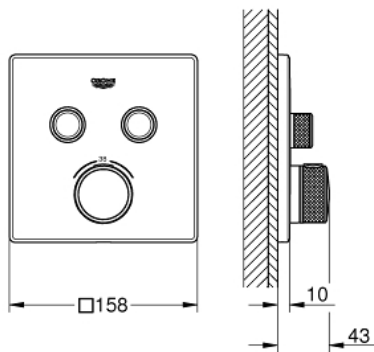

29 124 DC0 GROHTHERM SMARTCONTROL INBOUW THERMOSTAAT MET 2 UITGANGEN

PRODUCTOMSCHRIJVING

- alleen te gebruiken met ruwbouwset:
- GROHE Rapido SmartBox 35 600/35 604
- metalen rozet met **GROHE FastFixation** (bedekte bevestiging), **na installatie 6° verstelbaar**
- **GROHE StarLight** schitterende chroomafwerking
- **1 SmartControl** knop voor aan-uit, draai voor aanpassen volume
- verwisselbare pictogrammen
- **GROHE TurboStat**: 2x sneller en 2x nauwkeuriger de gewenste temperatuur
- **GROHE SafeStop**: instelknop met veiligheidsblokkering bij 38°C
- **GROHE SafeStop Plus** optionele temperatuurbegrenzer op 43°C of 46°C
- geïntegreerde BELGAQUA-erkende terugslagkleppen en filters
- meerdere uitgangen kunnen tegelijkertijd worden gebruikt
- **let op**: zonder ruwbouwset
- doorstroming:
 - uitgang B = 24 l/min
 - uitgang C = 26 l/min
 - uitgang B+C = 29 l/min

29 124 DC0 GROHTHERM SMARTCONTROL INBOUW THERMOSTAAT MET 2 UITGANGEN

29 124 DC0 GROHTHERM SMARTCONTROL INBOUWTHERMOSTAAT MET 2 UITGANGEN

RESERVEONDERDELEN

- 1: Montageplaat (Bestelnummer 48363000)
 - 2: Instelknop (Bestelnummer 49029DC0)
 - 3: Rozet (Bestelnummer 49039DC0)
 - 4: Drukknoppen voor SmartControl (Bestelnummer 48361DC0)
 - 5: Cartouche (Bestelnummer 48359000)
 - 5.1: Spindel (Bestelnummer 49088000)
 - 6: Compact thermo-element 3/4" voor Rapido T (Bestelnummer 49028000)
 - 7: Terugslagkleppen (Bestelnummer 47979000)
 - 8: Dichting 1/2" (Bestelnummer 48360000)
 - 9: Sleutel voor bovenstuk 3/4" (Bestelnummer 49059000)*
 - 10: Terugstroombeveiligingscombinatie voor Talentofill (DIN EN1717) (Bestelnummer 14055000)*
 - 11: GROHE TurboStat cartouche 3/4" (Bestelnummer 49003000)*
 - 12: Service stops (Bestelnummer 1405300M)*
 - 13: Universele verlengset voor eengreepsmengkranen, 25 mm (Bestelnummer 14048000)*
- * Optionele accessoires