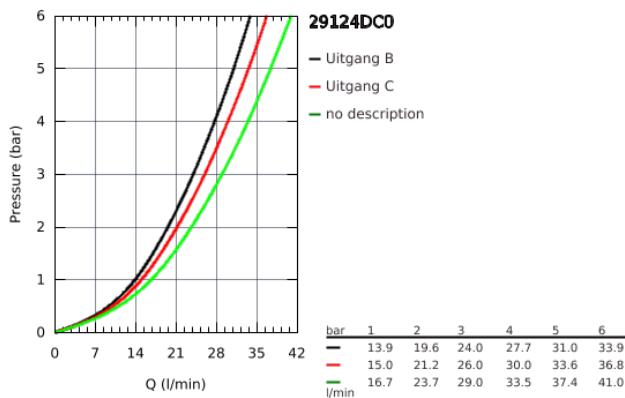

29 124 DC0 GROHTHERM SMARTCONTROL INBOUW THERMOSTAAT MET 2 UITGANGEN

PRODUCTOMSCHRIJVING

- alleen te gebruiken met ruwbouwset:
- GROHE Rapido SmartBox 35 600/35 604
- metalen rozet met **GROHE FastFixation** (bedekte bevestiging), **na installatie 6° verstelbaar**
- **GROHE StarLight** schitterende chroomafwerking
- **1 SmartControl** knop voor aan-uit, draai voor aanpassen volume
- verwisselbare pictogrammen
- **GROHE TurboStat**: 2x sneller en 2x nauwkeuriger de gewenste temperatuur
- **GROHE SafeStop**: instelknop met veiligheidsblokkering bij 38°C
- **GROHE SafeStop Plus** optionele temperatuurbegrenzer op 43°C of 46°C
- geïntegreerde BELGAQUA-erkende terugslagkleppen en filters
- meerdere uitgangen kunnen tegelijkertijd worden gebruikt
- **let op**: zonder ruwbouwset
- doorstroming:
 - uitgang B = 24 l/min
 - uitgang C = 26 l/min
 - uitgang B+C = 29 l/min

29 124 DC0 GROHTHERM SMARTCONTROL INBOUW THERMOSTAAT MET 2 UITGANGEN

29 124 DC0 GROHTHERM SMARTCONTROL INBOUWTHERMOSTAAT MET 2 UITGANGEN

RESERVEONDERDELEN

- 1: Montageplaat (Bestelnummer 48363000)
 - 2: Instelknop (Bestelnummer 49029DC0)
 - 3: Rozet (Bestelnummer 49039DC0)
 - 4: Drukknoppen voor SmartControl (Bestelnummer 48361DC0)
 - 5: Cartouche (Bestelnummer 48359000)
 - 5.1: Spindel (Bestelnummer 49088000)
 - 6: Compact thermo-element 3/4" voor Rapido T (Bestelnummer 49028000)
 - 7: Terugslagkleppen (Bestelnummer 47979000)
 - 8: Dichting 1/2" (Bestelnummer 48360000)
 - 9: Sleutel voor bovenstuk 3/4" (Bestelnummer 49059000)*
 - 10: Terugstroombeveiligingscombinatie voor Talentofill (DIN EN1717) (Bestelnummer 14055000)*
 - 11: GROHE TurboStat cartouche 3/4" (Bestelnummer 49003000)*
 - 12: Service stops (Bestelnummer 1405300M)*
 - 13: Universele verlengset voor eengreepsmengkranen, 25 mm (Bestelnummer 14048000)*
- * Optionele accessoires