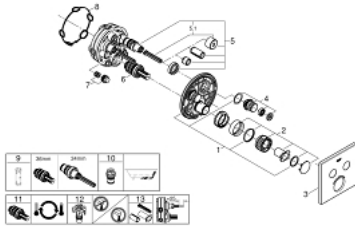

29 124 DC0 GROHTHERM SMARTCONTROL INBOUW THERMOSTAAT MET 2 UITGANGEN

PRODUCTOMSCHRIJVING

- alleen te gebruiken met ruwbouwset:
- GROHE Rapido SmartBox 35 600/35 604
- metalen rozet met **GROHE FastFixation** (bedekte bevestiging), **na installatie 6° verstelbaar**
- **GROHE StarLight** schitterende chroomafwerking
- **1 SmartControl** knop voor aan-uit, draai voor aanpassen volume
- verwisselbare pictogrammen
- **GROHE TurboStat**: 2x sneller en 2x nauwkeuriger de gewenste temperatuur
- **GROHE SafeStop**: instelknop met veiligheidsblokkering bij 38°C
- **GROHE SafeStop Plus** optionele temperatuurbegrenzer op 43°C of 46°C
- geïntegreerde BELGAQUA-erkende terugslagkleppen en filters
- meerdere uitgangen kunnen tegelijkertijd worden gebruikt
- **let op**: zonder ruwbouwset
- doorstroming:
 - uitgang B = 24 l/min
 - uitgang C = 26 l/min
 - uitgang B+C = 29 l/min

29 124 DC0 GROHTHERM SMARTCONTROL INBOUW THERMOSTAAT MET 2 UITGANGEN

29 124 DC0 GROHTHERM SMARTCONTROL INBOUWTHERMOSTAAT MET 2 UITGANGEN

RESERVEONDERDELEN

- 1: Montageplaat (Bestelnummer 48363000)
 - 2: Instelknop (Bestelnummer 49029DC0)
 - 3: Rozet (Bestelnummer 49039DC0)
 - 4: Drukknoppen voor SmartControl (Bestelnummer 48361DC0)
 - 5: Cartouche (Bestelnummer 48359000)
 - 5.1: Spindel (Bestelnummer 49088000)
 - 6: Compact thermo-element 3/4" voor Rapido T (Bestelnummer 49028000)
 - 7: Terugslagkleppen (Bestelnummer 47979000)
 - 8: Dichting 1/2" (Bestelnummer 48360000)
 - 9: Sleutel voor bovenstuk 3/4" (Bestelnummer 49059000)*
 - 10: Terugstroombeveiligingscombinatie voor Talentofill (DIN EN1717) (Bestelnummer 14055000)*
 - 11: GROHE TurboStat cartouche 3/4" (Bestelnummer 49003000)*
 - 12: Service stops (Bestelnummer 1405300M)*
 - 13: Universele verlengset voor eengreepsmengkranen, 25 mm (Bestelnummer 14048000)*
- * Optionele accessoires