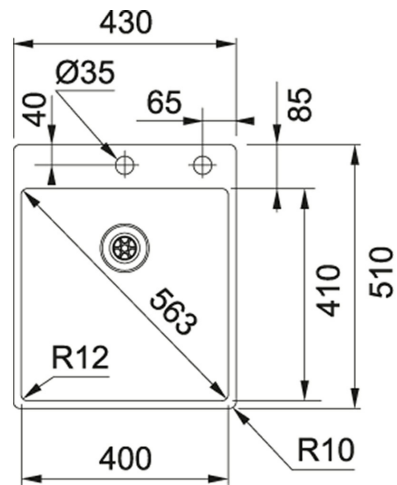

BXX 210 400 Roestvrij staal | BXX2104001

FAMILIE : Spoeltafels | SERIE : Box | MODEL : BXX 210 400 | UITVOERING : Roestvrij staal | INSTALLATIETIPE :
Onderbouw | INSTALLATIETIPE : Vlakbouw | INSTALLATIETIPE : SlimTop

TECHNISCHE GEGEVENS

Uitsparing	SEE-INSTRUCTION-MANUAL
Aantal bakken	1
Kast	450,00 mm
Openingen ø 35 mm	2
Breedte	510,00 mm
Lengte	430,00 mm
Breedte van grote bak	410,00 mm
Ventiel	3 1/2" (geperst in de bakbodem)
Ventielset inbegrepen	Ja
Diepte van grote bak	200,00 mm
Lengte van grote bak	400,00 mm
Afloopset inbegrepen	Ja
Prijs	739,26 €
Artikelnummer	BXX2104001

SPECIFICATIES

	Vlakbouw: spoeltafelrand komt gelijk met het werkblad te liggen		SlimTop: uiterst vlakke oplegrand nauw aansluitend bij het werkblad
	Integraalventiel geperst in de bakbodem voor een optimale hygiëne		Geïntegreerd overloop: discreet, esthetisch en eenvoudig te reinigen
	Openen en sluiten van het ventiel via draaiknopbediening		

BXX 210 400 Roestvrij staal | BXX2104001

FAMILIE : **Spoel tafels** | SERIE : **Box** | MODEL : **BXX 210 400** | UITVOERING : **Roestvrij staal** | INSTALLATIETYPE : **Onderbouw** | INSTALLATIETYPE : **Vlakkbouw** | INSTALLATIETYPE : **SlimTop**