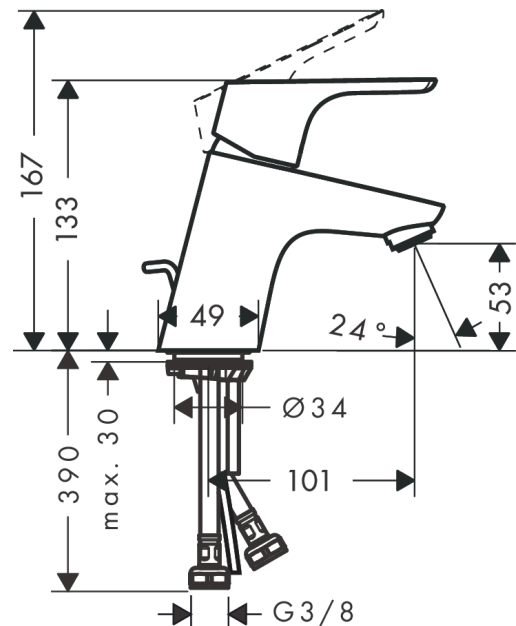

##### Funcities

- ComfortZone 70
- uitsprong: 101 mm
- straalsoort: normale straal
- maximaal debiet bij 3 bar: 5 l/min.
- keramische cartouche
- Safety Function: voorinstelbare heetwaterbegrenzing
- lediging G 1 1/4 met trekstang achteraan
- materiaal ledigingsgarnituur: metaal
- aansluittype: G 3/8-aansluitslangen

#### Maattekening