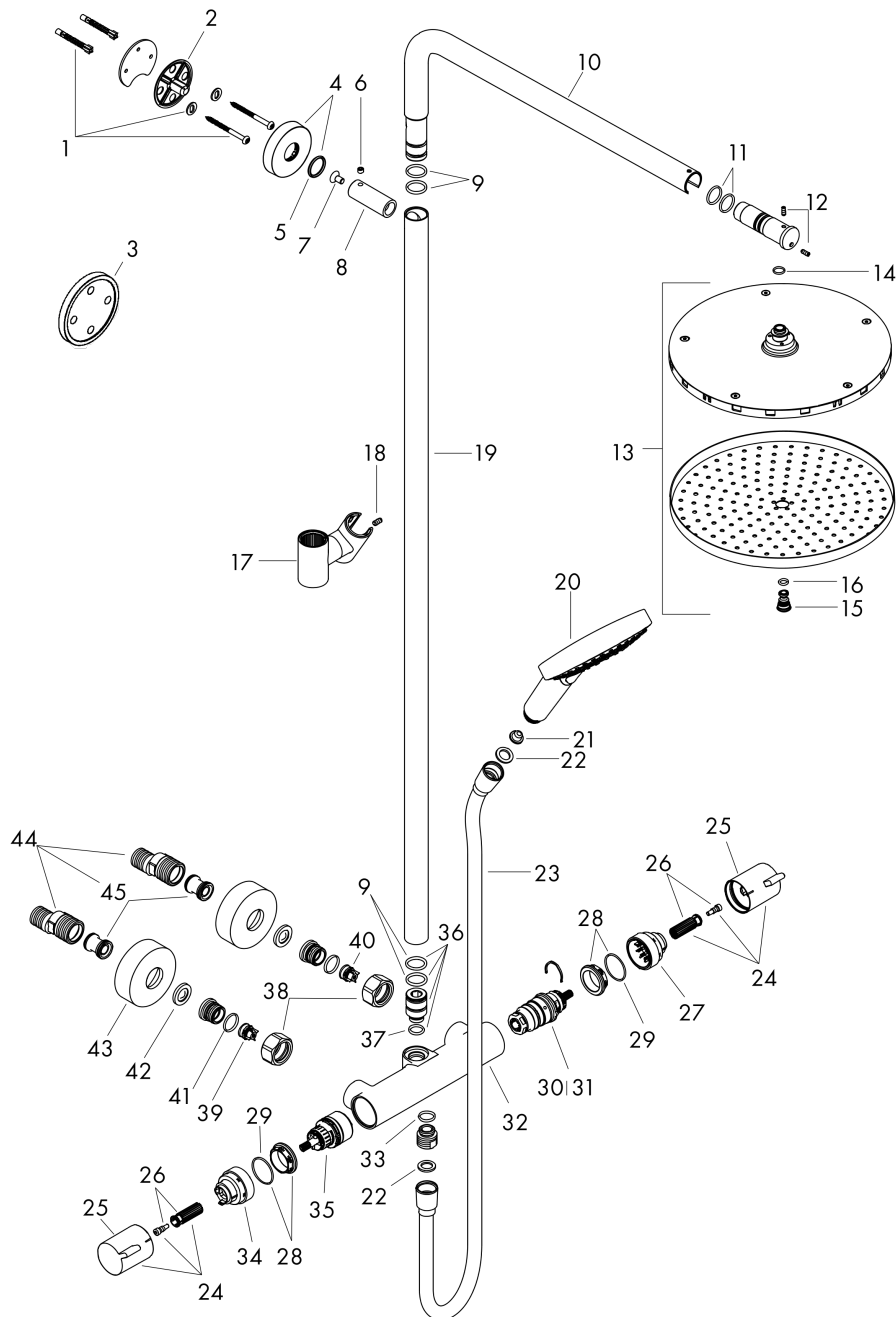

Raindance Select S
Showerpipe 240 1jet PowderRain met thermostaat
 Oppervlakken: **Chroom** Art.-nr.: **27633000**

Doorstroomdiagram

Raindance Select S
Showerpipe 240 1jet PowderRain met thermostaat
 Oppervlakken: **Chroom** Art.-nr.: **27633000**

Uittrektekening

Bouwjaar: >12/20

Raindance Select S
Showerpipen 240 1jet PowderRain met thermostaat
 Oppervlakken: **Chroom** Art.-nr.: **27633000**

Onderdelenlijst

Bouwjaar: >12/20

= Pos.	Beschrijving	Art.-nr.	PC	VE
1	bevestigingsmateriaal	96179000	-	1
2	muurflans	95687000	-	1
3	opvulschijf 7 mm	95239000	-	1
4	rozet Ø 60 mm	95692000	-	1
5	O-ring 20x2,5	92602000	-	1
6	inbusschroef M6x5	98447000	-	1
7	schroef	92137000	-	1
8	huls	92166000	-	1
9	O-ring 17x2,5	98387000	-	1
10	douche-arm	98493000	-	1
11	O-ring 17x2	98199000	-	1
12	inbusschroef M4x10	97667000	-	1
13	hoofdouche Ø 240 mm	93464000	-	1
14	O-ring 10x1,5	98123000	-	1
15	schroef	95796000	-	1
16	O-ring 7x2	98419000	-	1
17	schuifstuk cpl.	95480000	-	1
18	inbusschroef M5x10	97672000	-	1
19	stijgbuis 930 mm	98496000	-	1
20	Handdouche	26014000	-	1
21	zeef	92672000	-	1
22	dichting	98058000	-	1
23	doucheslang Isiflex'B 1,60 m	28276000	-	1
24	greep	95836000	-	1
25	drukknop	92848000	-	1
26	greepadapter m. schroef	95843000	-	1
27	aanslagring	95839000	-	1
28	moer	98913000	-	1
29	O-ring 26x1,5	98390000	-	1
30	temperatuur regeleenheid	98282000	-	1
31	regeleenheid voor uitgewisseld aansluitingen	92373000	-	1
32	Thermostaat	92850000	-	1
33	O-ring 14x2	98129000	-	1
34	aanslagring voor bovendeele	95927000	-	1
35	bovendeele met omstelling	98283000	-	1
36	aansluiting	92861000	-	1
37	O-ring 12x2,25	98382000	-	1
38	moeren set	96157000	-	1
39	terugslagklep (drukbestendig tot 2 MPa)	93136000	-	1
40	terugslagklep	96737000	-	1
41	O-ring 17x1,5	98137000	-	1