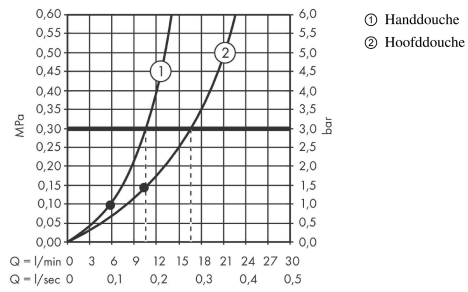

Raindance Select S
Showerpipe 240 1jet PowderRain met thermostaat
 Oppervlakken: **Chroom** Art.-nr.: **27633000**

Doorstroomdiagram

Raindance Select S
Showerpipe 240 1jet PowderRain met thermostaat
 Oppervlakken: **Chroom** Art.-nr.: **27633000**

Uittrektekening

Bouwjaar: >12/20

Raindance Select S
Showerpipen 240 1jet PowderRain met thermostaat
 Oppervlakken: **Chroom** Art.-nr.: **27633000**

Onderdelenlijst

Bouwjaar: >12/20

= Pos.	Beschrijving	Art.-nr.	PC	VE
1	bevestigingsmateriaal	96179000	-	1
2	muurflans	95687000	-	1
3	opvulschijf 7 mm	95239000	-	1
4	rozet Ø 60 mm	95692000	-	1
5	O-ring 20x2,5	92602000	-	1
6	inbusschroef M6x5	98447000	-	1
7	schroef	92137000	-	1
8	huls	92166000	-	1
9	O-ring 17x2,5	98387000	-	1
10	douche-arm	98493000	-	1
11	O-ring 17x2	98199000	-	1
12	inbusschroef M4x10	97667000	-	1
13	hoofdouche Ø 240 mm	93464000	-	1
14	O-ring 10x1,5	98123000	-	1
15	schroef	95796000	-	1
16	O-ring 7x2	98419000	-	1
17	schuifstuk cpl.	95480000	-	1
18	inbusschroef M5x10	97672000	-	1
19	stijgbuis 930 mm	98496000	-	1
20	Handdouche	26014000	-	1
21	zeef	92672000	-	1
22	dichting	98058000	-	1
23	doucheslang Isiflex'B 1,60 m	28276000	-	1
24	greep	95836000	-	1
25	drukknop	92848000	-	1
26	greepadapter m. schroef	95843000	-	1
27	aanslagring	95839000	-	1
28	moer	98913000	-	1
29	O-ring 26x1,5	98390000	-	1
30	temperatuur regeleenheid	98282000	-	1
31	regeleenheid voor uitgewisseld aansluitingen	92373000	-	1
32	Thermostaat	92850000	-	1
33	O-ring 14x2	98129000	-	1
34	aanslagring voor bovendeele	95927000	-	1
35	bovendeele met omstelling	98283000	-	1
36	aansluiting	92861000	-	1
37	O-ring 12x2,25	98382000	-	1
38	moeren set	96157000	-	1
39	terugslagklep (drukbestendig tot 2 MPa)	93136000	-	1
40	terugslagklep	96737000	-	1
41	O-ring 17x1,5	98137000	-	1