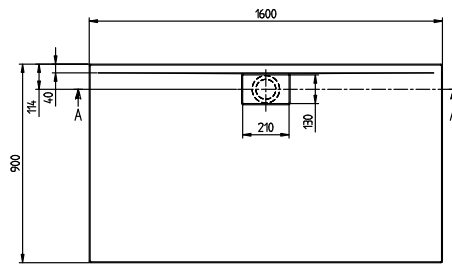

DOUCHEBAK ARCHITECTURA

PRODUCTINFORMATIE

1 . POSITION

Artikelnummer	UDA1690ARA248GV-01
Artikeltitel	Villeroy & Boch Architectura Rechthoekige douchevloer, 1600 x 900 x 48 mm, Wit Alpin
Productaanduiding	Rechthoekige douchevloer
Kollektion	Architectura
PROJECTS	 PLUS
Montage / Montagetype	opzet, hoekmontage vlakke inbouw Opbouw op sokkel
Montage-instructies	De inbouwhoogte van de douchebak kan bij gebruik van de afvoergarnituur Viega art.-nr. 634 100 worden teruggebracht met 30 mm. Belangrijke informatie: Deze afvoergarnituur voldoet niet aan EN 274., Vanaf maat 1400 x 900 zijn telkens twee steunen (U82990000) nodig.
Afvoercapaciteit in l/min	53
Onderdelen van de levering	1 x rechthoekige douchevloer , 1 x afvoerkap in Wit Alpin (01), bij matkleuren afvoerkap in bijpassende matkleuren.
Bestelinformatie	Wordt geleverd zonder ondersteuning/onderstel.
Lengte in mm	1600
Breedte in mm	900
Hoogte in mm	48
Interne diepte	17
Gewicht in kg	29,00
Materiaal	Acryl
Aanduiding van de kleur	Wit Alpin
Met poten/pootframe	Nee
Ander materiaal	Afvoerdekseel: Acryl
Andere oppervlakken	Afvoerdekseel: glanzend
Met baddrager	Nee
Antislipklasse	Antislip-klasse C
EAN-nummer	4051202294366

PROJECTS

KLEUR

KLEURAANDUIDING

Wit Alpin

TECHNISCHE TEKENINGEN

UDA1690ARA248GV-01

ARCHITECTURA METAL	 Villeroy & Boch 1748
RM 1600x900	
UDA1690ARA248	
V02 / 31-03-2021	