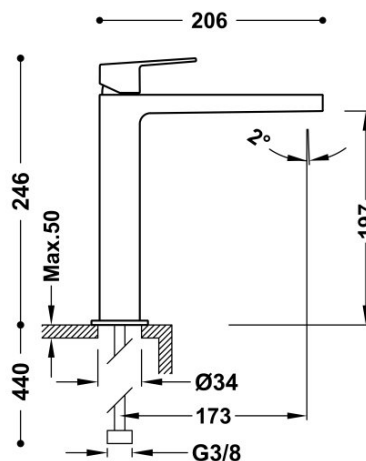

## 21120301

Single lever washbasin mixer

Chrome Finish.

Tres Comercial, S.A. | C/Penedès, 16-26 | Zona Industrial, Sector A | 08759 Vallirana (Barcelona)

T (+34) 936834004 | F (+34) 936835061 | [infotres@tresgriferia.com](mailto:infotres@tresgriferia.com)