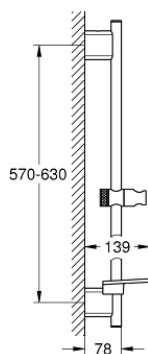

26 602 000 RAINSHOWER SMARTACTIVE DOUCHESTANG 600 MM

PRODUCTOMSCHRIJVING

- met metalen wandhouders
- glijstuk en douchehouder
- GROHE FastFixation Plus (in hoogte verstelbare glijstangbevestigingen voor gebruik van bestaande boorgaten)
- GROHE TileFix in diepte verstelbare bevestigingen
- GROHE EasyReach zeepschaal
- GROHE StarLight schitterende chroomafwerking

26 602 000 **RAINSHOWER SMARTACTIVE DOUCHESTANG 600 MM**

RESERVEONDERDELEN

- 1: Glijstanghouder (Bestelnummer 48425000)
- 2: Glijstuk (Bestelnummer 48424000)
- 3: Zeepschaal (Bestelnummer 48426000)