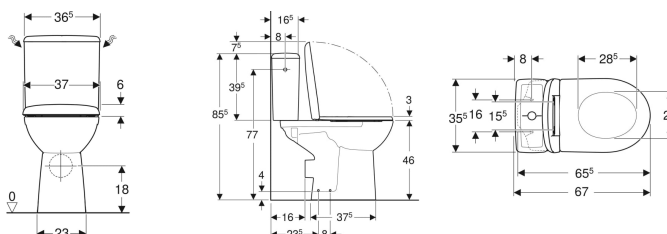

### Gebruiksdoelen

- Voor aansluitingen aan de watertoevoer 3/8"

### Eigenschappen

- Vloerstaand
- Spoeling met 2 hoeveelheden
- Diepspoel-wc
- Rimfree
- Spoelreservoir omkeerbaar, voor aansluiting aan de watertoevoer aan de zijkant
- Type 1, volledig volume 6 l, volgens EN 997

- Afvoer horizontaal
- Verhoogde zithoogte 46 cm
- Wc-zitting van Duroplast
- Wc-deksel overlappend

### Technische gegevens

Fabrieksinstelling spoelwaterhoeveelheid	6 en 3 l
Instelbereik grote spoeling	6 l
Instelbereik kleine spoeling	3 l
Materiaal	Sanitair keramiek