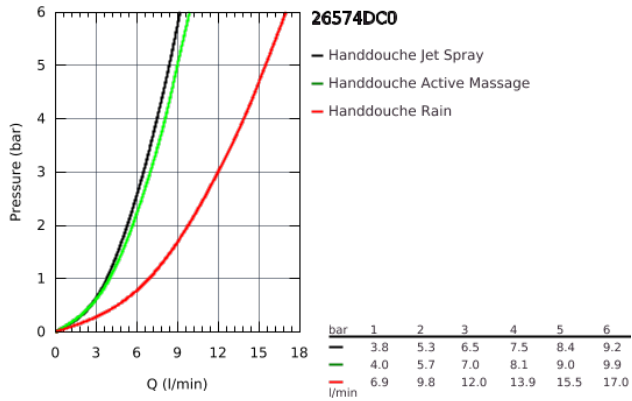

26 574 DC0 RAINSHOWER SMARTACTIVE 130 HANDDOUCHE 3 STRALEN

PRODUCTOMSCHRIJVING

- sproeiplaat supersteel
- GROHE Rain met DripStop, Jet met DripStop, ActiveMassage
- **GROHE EcoJoy** maximale doorstroming 9,5 l/min
- **GROHE DreamSpray**: optimaal straalpatroon
- **GROHE SmartTip** straalselectie
- GROHE RainStart - handdouche start altijd met Rain-straal
- **GROHE StarLight** schitterende chroomafwerking
- **SpeedClean** antikalksysteem
- **Inner WaterGuide**: geïsoleerd waterkanaal voor een langere levensduur
- universele bevestiging, past op alle standaard doucheslangen
- geschikt voor doorstroomgeiser

26 574 DC0 RAINSHOWER SMARTACTIVE 130 HANDDOUCHE 3 STRALEN

Pure Freude
an Wasser

26 574 DC0 RAINSHOWER SMARTACTIVE 130 HANDDOUCHE 3 STRALEN

RESERVEONDERDELEN

1: Zeef (Bestelnummer 0700200M)