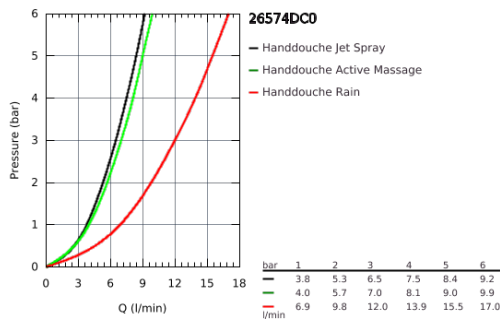

26 574 DC0 RAINSHOWER SMARTACTIVE 130 HANDDOUCHE 3 STRALEN

PRODUCTOMSCHRIJVING

- sproeiplaat supersteel
- GROHE Rain met DripStop, Jet met DripStop, ActiveMassage
- **GROHE EcoJoy** maximale doorstroming 9,5 l/min
- **GROHE DreamSpray**: optimaal straalpatroon
- **GROHE SmartTip** straalselectie
- GROHE RainStart - handdouche start altijd met Rain-straal
- **GROHE StarLight** schitterende chroomafwerking
- **SpeedClean** antikalksysteem
- **Inner WaterGuide**: geïsoleerd waterkanaal voor een langere levensduur
- universele bevestiging, past op alle standaard doucheslangen
- geschikt voor doorstroomgeiser

26 574 DC0 RAINSHOWER SMARTACTIVE 130 HANDDOUCHE 3 STRALEN

Pure Freude
an Wasser

26 574 DC0 RAINSHOWER SMARTACTIVE 130 HANDDOUCHE 3 STRALEN

RESERVEONDERDELEN

1: Zeef (Bestelnummer 0700200M)