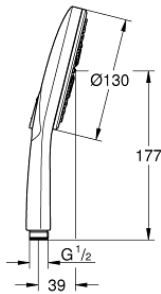

26 574 DC0 RAINSHOWER SMARTACTIVE 130 HANDDOUCHE 3 STRALEN

PRODUCTOMSCHRIJVING

- sproeiplaat supersteel
- GROHE Rain met DripStop, Jet met DripStop, ActiveMassage
- **GROHE EcoJoy** maximale doorstroming 9,5 l/min
- **GROHE DreamSpray**: optimaal straalpatroon
- **GROHE SmartTip** straalselectie
- GROHE RainStart - handdouche start altijd met Rain-straal
- **GROHE StarLight** schitterende chroomafwerking
- **SpeedClean** antikalksysteem
- **Inner WaterGuide**: geïsoleerd waterkanaal voor een langere levensduur
- universele bevestiging, past op alle standaard doucheslangen
- geschikt voor doorstroomgeiser