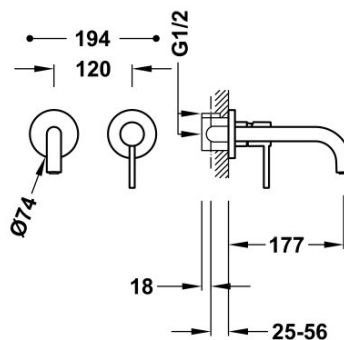

TRES

26230001NM

Inbouw mengkraan

Inbouwgedeelte uit één stuk met schokdempers. Waterdichte pakking. Korte buis 177 mm.

Afwerking Mat zwart.

Tres Comercial, S.A. | C/Penedès, 16-26 | Zona Industrial, Sector A | 08759 Vallirana (Barcelona)