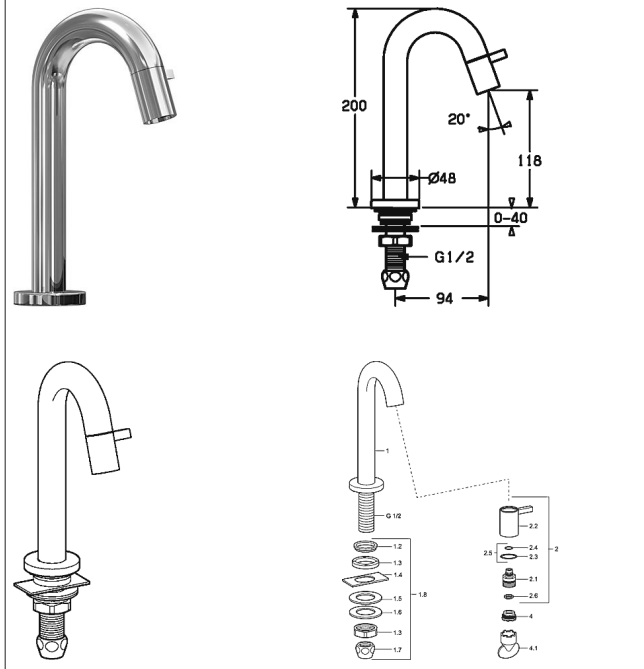

HANSANOVA Style Fonteinkraan, DN 15

Afbeeldingen van product

Omschrijving

HANSANOVA Style
Fonteinkraan, DN 15

Doorstroomhoeveelheid: 6 l/min, gemeten bij 3 bar dynamische druk

- Kraanhuis: ontzinkingsarm messing (MS 63)
- CACHE® straalregelaar met montagesleutel
- Uitgevoerd als vleugelgreep
- Bovendelen keramische schijf
- beschermd tegen verkeerd om aansluiten
- 5093810196 edelstaal

Uitloop: 94 mm

Varianten	Art.nr.	Adviesprijs € (inclusief 21% BTW)	
verchromd	50938101	174,63	
wit	5093810182	341,34	
zwart	5093810184	341,34	
Edelstaal	5093810196	389,88	

Productafbeelding

Producttekening

Producttekening

Producttekening