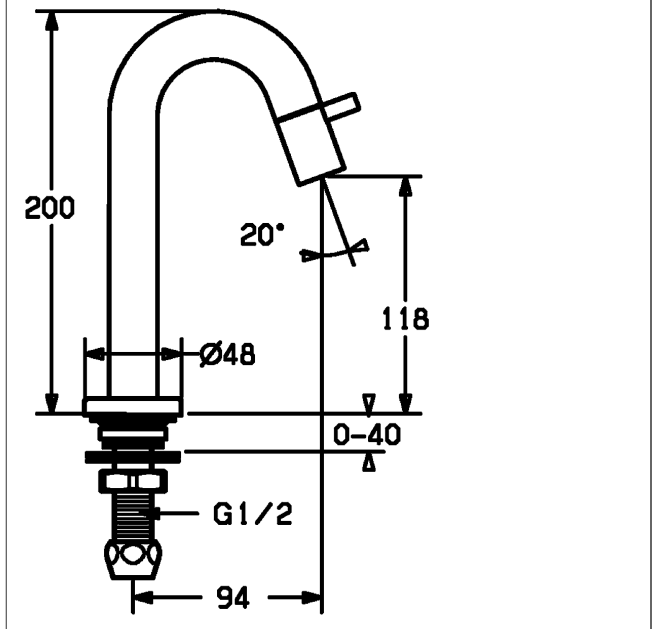

HANSANOVA Style Fonteinkraan, DN 15

Afbeeldingen van product

Omschrijving

HANSANOVA Style
Fonteinkraan, DN 15

Doorstroomhoeveelheid: 6 l/min, gemeten bij 3 bar dynamische druk

- Kraanhuis: ontzinkingsarm messing (MS 63)
- CACHE® straalregelaar met montagesleutel
- Uitgevoerd als vleugelgreep
- Bovendelen keramische schijf
- beschermd tegen verkeerd om aansluiten
- 5093810196 edelstaal

Uitloop: 94 mm

Varianten	Art.nr.	Adviesprijs € (inclusief 21% BTW)	
verchromd	50938101	174,63	
wit	5093810182	341,34	
zwart	5093810184	341,34	
Edelstaal	5093810196	389,88	

Productafbeelding

Producttekening

Producttekening

Producttekening