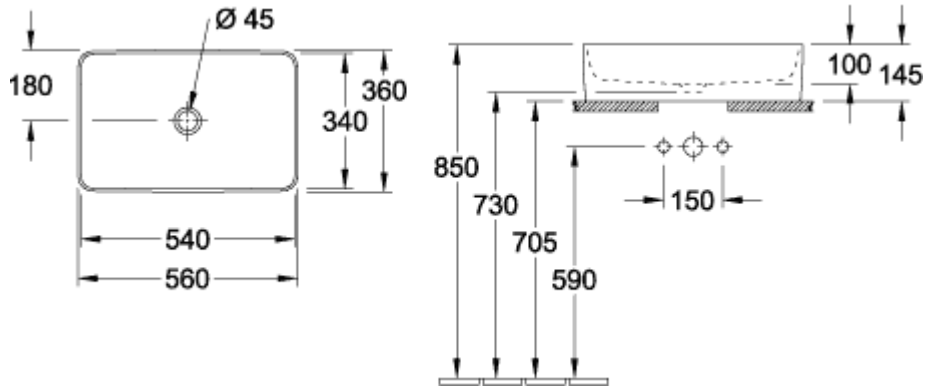

COLLARO OPZETWASTAFEL RECHTHOEK

PRODUCTINFORMATIE

Artikeltitel	Villeroy & Boch Collaro Opzetwastafel, 560 x 360 x 145 mm, Wit Alpin, zonder overloop, ongeslepen
Artikelnummer	4A205601
Montage / Montagetype	opzet
Montage-instructies	aanbeveling: montage met minimale afstand tussen achterwand wastafel en wand 50 mm
Onderdelen van de levering	1 x opzetwastafel 1 x bevestigingsset 1 x sjabloon voor uitsparingen
Diepte in mm	360
Breedte in mm	560
Hoogte in mm	145
Interne diepte	100
Collectie	Collaro
Productaanduiding	Opzetwastafel
Geschikt voor	Wandmengkraan, bijpassend Villeroy & Boch meubilair Armatuur met verhoogde standpijp
Materiaal	TitanCeram
Oppervlak	glanzend
Met overloop	Nee
Vorm	Rechthoek
Kleuraanduiding	Wit Alpin
Antibacterieel oppervlak (met AntiBac)	Nee
Gemakkelijke oppervlaktereiniging (CeramicPlus)	Nee
Wastafelonderzijde	ongeslepen
Aantal bassins	1

TECHNISCHE TEKENINGEN

4A205601

4A205601