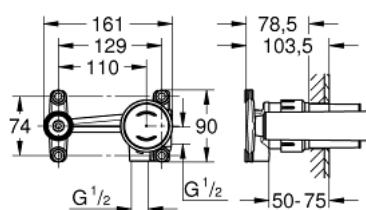

23 429 000 JOYSTICK MENGKRAAN 1/2", INBOUWDEEL

PRODUCTOMSCHRIJVING

- voor tweegatswastafelmengkraan
- zonder afwerkset
- GROHE FeatherControl Joystick binnenwerk
- wandmontage
- inbouwsjabloon
- messing
- maakt waterafdichting van de muur rond het ingebouwde frame mogelijk
- met afsluitingshuls

23 429 000 JOYSTICK MENGKRAAN 1/2", INBOUWDEEL

RESERVEONDERDELEN

1: Cartouche (Bestelnummer 46907000)