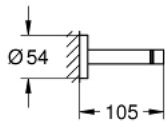

### PRODUCTOMSCHRIJVING

- materiaal: metaal
- 654 mm (functionele lengte 600 mm)
- verborgen bevestiging
- GROHE Starlight schitterende afwerking
- om te schroeven (inclusief schroeven en pluggen)