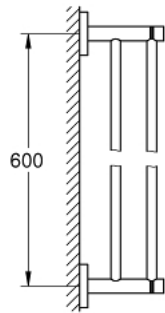

## 40 802 DL1 ESSENTIALS DUBBELE HANDDOEKHOUDER

### PRODUCTOMSCHRIJVING

- materiaal: metaal
- 654 mm (functionele lengte 600 mm)
- verborgen bevestiging
- GROHE Starlight schitterende afwerking
- om te schroeven (inclusief schroeven en pluggen)