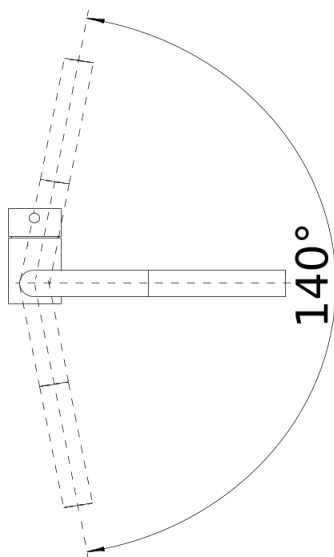

Kleuren

Beschikbare kleuren

silgranit-zwart
antraciet
alumetallic
rock grey
silgranit-wit
jasmijn
tartufo
café

SILGRANIT-Look silgranit-zwart

Inbegrepen bij levering

- Uitloop 140° draaibaar
- Kraangat van \varnothing 35 mm vereist
- Cartouche met keramische schijven
- Met metaal omwikkelde sproeislang
- Flexibele aansluitslangen van 450 mm lang en met $\frac{3}{8}$ " moer voor eenvoudige montage
- Gepatenteerde straalbreker/sproeier voor verminderde kalkaanslag
- Stabilisatieplaat voor betere standvastigheid van de kraan op roestvrij stalen spoel tafels
- Met terugslagklep en aldus beveiligd tegen terugslag, in overeenkomst met EN 1717 (Certificaat Belgaqua)
- LGA Certificaat
- DVGW Certificaat

Details

Draaibereik

Zijaanzicht