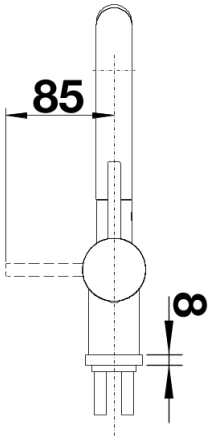

Kleuren

Beschikbare kleuren

silgranit-zwart
antraciet
alumetallic
rock grey
silgranit-wit
jasmijn
tartufo
café

SILGRANIT-Look silgranit-zwart

Inbegrepen bij levering

- Uitloop 140° draaibaar
- Kraangat van \varnothing 35 mm vereist
- Cartouche met keramische schijven
- Met metaal omwikkelde sproeislang
- Flexibele aansluitslangen van 450 mm lang en met $\frac{3}{8}$ " moer voor eenvoudige montage
- Gepatenteerde straalbreker/sproeier voor verminderde kalkaanslag
- Stabilisatieplaat voor betere standvastigheid van de kraan op roestvrij stalen spoel tafels
- Met terugslagklep en aldus beveiligd tegen terugslag, in overeenkomst met EN 1717 (Certificaat Belgaqua)
- LGA Certificaat
- DVGW Certificaat

Details

Draaibereik

Zijaanzicht