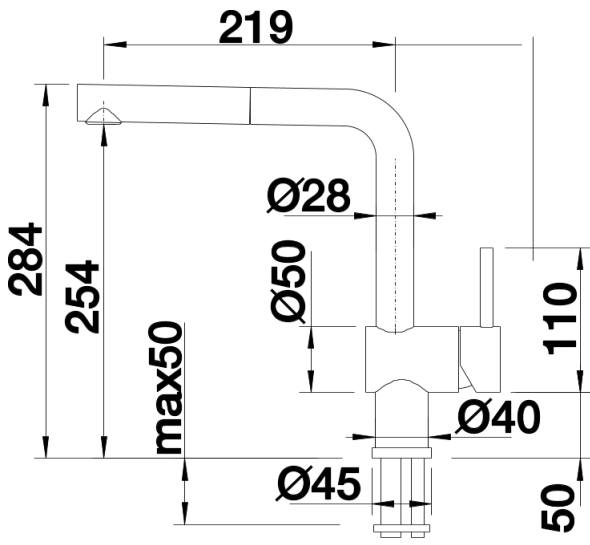

Kleuren

Beschikbare kleuren

silgranit-zwart
antraciet
alumetallic
rock grey
silgranit-wit
jasmijn
tartufo
café

SILGRANIT-Look silgranit-zwart

Inbegrepen bij levering

- Uitloop 140° draaibaar
- Kraangat van \varnothing 35 mm vereist
- Cartouche met keramische schijven
- Met metaal omwikkelde sproeislang
- Flexibele aansluitslangen van 450 mm lang en met $\frac{3}{8}$ " moer voor eenvoudige montage
- Gepatenteerde straalbreker/sproeier voor verminderde kalkaanslag
- Stabilisatieplaat voor betere standvastigheid van de kraan op roestvrij stalen spoel tafels
- Met terugslagklep en aldus beveiligd tegen terugslag, in overeenkomst met EN 1717 (Certificaat Belgaqua)
- LGA Certificaat
- DVGW Certificaat

Details

Draaibereik

Zijaanzicht