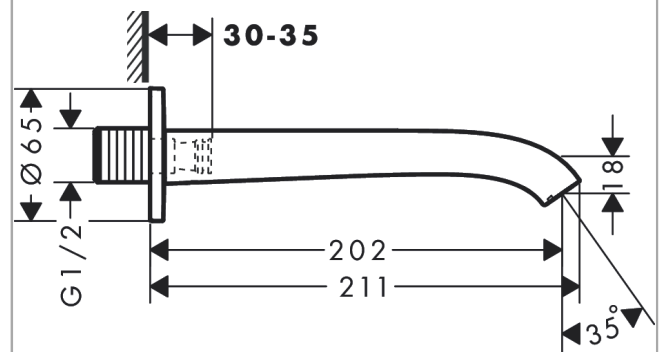

Vivenis
Baduitloop
 Oppervlakken: **Matt Black** Art.-nr.: **75410670**

Beschrijving

Functies

- aansluittype: G 1/2
- met rozet
- uitsprong 202 mm
- wandmontage
- maximaal debiet bij 3 bar: 24,3 l/min.
- straalsoort: rechthoekige straal

Doorstroombiagram

De verbruikswaarden werden in overeenstemming met de praktijk met de bijbehorende armaturen (thermostaat/mengkraan/inbouwventiel) gemeten.