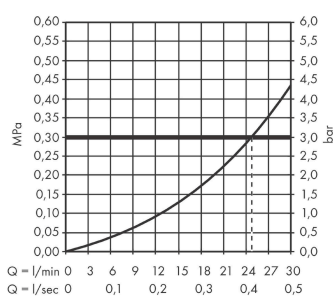

Doorstroombiagram

De verbruikswaarden werden in overeenstemming met de praktijk met de bijbehorende armaturen (thermostaat/mengkraan/inbouwventiel) gemeten.