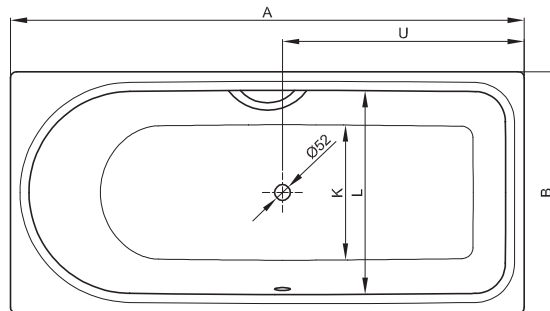

## BETTEOCEAN

Afbeelding: 170 x 80 cm, Voeteind rechts, overloop achter, bestelnr. 8765

Afbeelding: 170 x 80 cm, Voeteind rechts, overloop voor, bestelnr. 8865

Design: schmidde design

Afmeting	A	B	C	D	E	F	G	H	I	K	L	U	bestelnr.	Inhoud
150 x 70 x 45 cm	1500	700	60	1375	60	470	700	330	1235	505	565	650	8858 VOE re., overl. achter	139 liter
150 x 70 x 45 cm	1500	700	60	1375	60	470	700	330	1235	505	565	650	8859 VOE re., overl. voor	139 liter
160 x 70 x 45 cm	1600	700	65	1475	60	470	760	370	1335	505	565	700	8850 VOE re., overl. achter	148 liter
160 x 70 x 45 cm	1600	700	65	1475	60	470	760	370	1335	505	565	700	8851 VOE re., overl. voor	148 liter
170 x 70 x 45 cm	1700	700	115	1475	110	520	760	420	1335	505	565	750	8852 VOE re., overl. achter	148 liter
170 x 70 x 45 cm	1700	700	115	1475	110	520	760	420	1335	505	565	750	8853 VOE re., overl. voor	148 liter
170 x 75 x 45 cm	1700	750	65	1575	60	490	890	320	1435	555	615	800	8854 VOE re., overl. achter	185 liter
170 x 75 x 45 cm	1700	750	65	1575	60	490	890	320	1435	555	615	800	8855 VOE re., overl. voor	185 liter
170 x 80 x 45 cm	1700	800	65	1575	60	540	800	360	1435	605	665	800	8765 VOE re., overl. achter	202 liter
170 x 80 x 45 cm	1700	800	65	1575	60	540	800	360	1435	605	665	800	8865 VOE re., overl. voor	202 liter
180 x 80 x 45 cm	1800	800	65	1675	60	540	900	360	1535	605	665	800	8856 VOE re., overl. achter	235 liter
180 x 80 x 45 cm	1800	800	65	1675	60	540	900	360	1535	605	665	800	8857 VOE re., overl. voor	235 liter

alle maten zijn in mm.

\*\*Inhoud: Waterinhoud minus 70 liter waterverplaatsing. Productwijzigingen en toleranties voorbehouden.