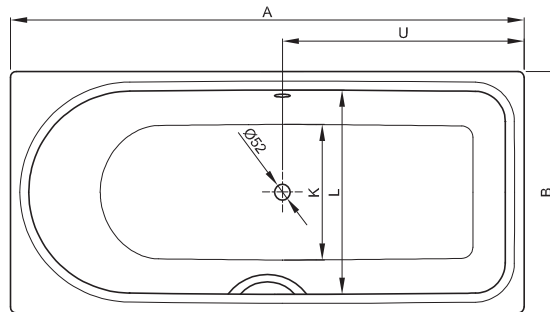

## BETTEOCEAN

Afbeelding: 170 x 80 cm, Voeteind rechts, overloop achter, bestelnr. 8765

Afbeelding: 170 x 80 cm, Voeteind rechts, overloop voor, bestelnr. 8865

Design: schmidde design

Afmeting	A	B	C	D	E	F	G	H	I	K	L	U	bestelnr.	Inhoud
150 x 70 x 45 cm	1500	700	60	1375	60	470	700	330	1235	505	565	650	8858 VOE re., overl. achter	139 liter
150 x 70 x 45 cm	1500	700	60	1375	60	470	700	330	1235	505	565	650	8859 VOE re., overl. voor	139 liter
160 x 70 x 45 cm	1600	700	65	1475	60	470	760	370	1335	505	565	700	8850 VOE re., overl. achter	148 liter
160 x 70 x 45 cm	1600	700	65	1475	60	470	760	370	1335	505	565	700	8851 VOE re., overl. voor	148 liter
170 x 70 x 45 cm	1700	700	115	1475	110	520	760	420	1335	505	565	750	8852 VOE re., overl. achter	148 liter
170 x 70 x 45 cm	1700	700	115	1475	110	520	760	420	1335	505	565	750	8853 VOE re., overl. voor	148 liter
170 x 75 x 45 cm	1700	750	65	1575	60	490	890	320	1435	555	615	800	8854 VOE re., overl. achter	185 liter
170 x 75 x 45 cm	1700	750	65	1575	60	490	890	320	1435	555	615	800	8855 VOE re., overl. voor	185 liter
170 x 80 x 45 cm	1700	800	65	1575	60	540	800	360	1435	605	665	800	8765 VOE re., overl. achter	202 liter
170 x 80 x 45 cm	1700	800	65	1575	60	540	800	360	1435	605	665	800	8865 VOE re., overl. voor	202 liter
180 x 80 x 45 cm	1800	800	65	1675	60	540	900	360	1535	605	665	800	8856 VOE re., overl. achter	235 liter
180 x 80 x 45 cm	1800	800	65	1675	60	540	900	360	1535	605	665	800	8857 VOE re., overl. voor	235 liter

alle maten zijn in mm.

\*\*Inhoud: Waterinhoud minus 70 liter waterverplaatsing. Productwijzigingen en toleranties voorbehouden.