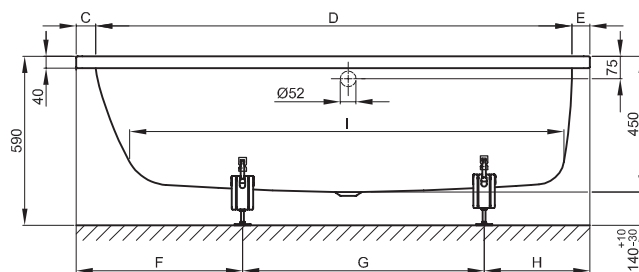

## BETTEOCEAN

Afbeelding: 170 x 80 cm, Voeteind rechts, overloop achter, bestelnr. 8765

Afbeelding: 170 x 80 cm, Voeteind rechts, overloop voor, bestelnr. 8865

Design: schmidde design

Afmeting	A	B	C	D	E	F	G	H	I	K	L	U	bestelnr.	Inhoud
150 x 70 x 45 cm	1500	700	60	1375	60	470	700	330	1235	505	565	650	8858 VOE re., overl. achter	139 liter
150 x 70 x 45 cm	1500	700	60	1375	60	470	700	330	1235	505	565	650	8859 VOE re., overl. voor	139 liter
160 x 70 x 45 cm	1600	700	65	1475	60	470	760	370	1335	505	565	700	8850 VOE re., overl. achter	148 liter
160 x 70 x 45 cm	1600	700	65	1475	60	470	760	370	1335	505	565	700	8851 VOE re., overl. voor	148 liter
170 x 70 x 45 cm	1700	700	115	1475	110	520	760	420	1335	505	565	750	8852 VOE re., overl. achter	148 liter
170 x 70 x 45 cm	1700	700	115	1475	110	520	760	420	1335	505	565	750	8853 VOE re., overl. voor	148 liter
170 x 75 x 45 cm	1700	750	65	1575	60	490	890	320	1435	555	615	800	8854 VOE re., overl. achter	185 liter
170 x 75 x 45 cm	1700	750	65	1575	60	490	890	320	1435	555	615	800	8855 VOE re., overl. voor	185 liter
170 x 80 x 45 cm	1700	800	65	1575	60	540	800	360	1435	605	665	800	8765 VOE re., overl. achter	202 liter
170 x 80 x 45 cm	1700	800	65	1575	60	540	800	360	1435	605	665	800	8865 VOE re., overl. voor	202 liter
180 x 80 x 45 cm	1800	800	65	1675	60	540	900	360	1535	605	665	800	8856 VOE re., overl. achter	235 liter
180 x 80 x 45 cm	1800	800	65	1675	60	540	900	360	1535	605	665	800	8857 VOE re., overl. voor	235 liter

alle maten zijn in mm.

\*\*Inhoud: Waterinhoud minus 70 liter waterverplaatsing. Productwijzigingen en toleranties voorbehouden.