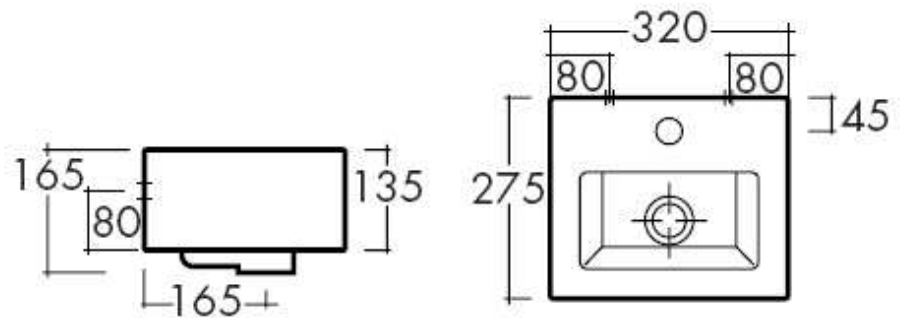

Pour voir cette page en français
clicquez ici.

Copyright © San Design 2005 - 2012. Alle rechten voorbehouden.
San Design, Drieslaan 4 bus 3 | 8560 Moorsele (Belgium) | Tel: 056/42.24.67 | Fax: 056/42.20.29 | BTW: BE0442.436.992
Deze catalogus kan gewijzigd worden zonder voorafgaande verwittiging.