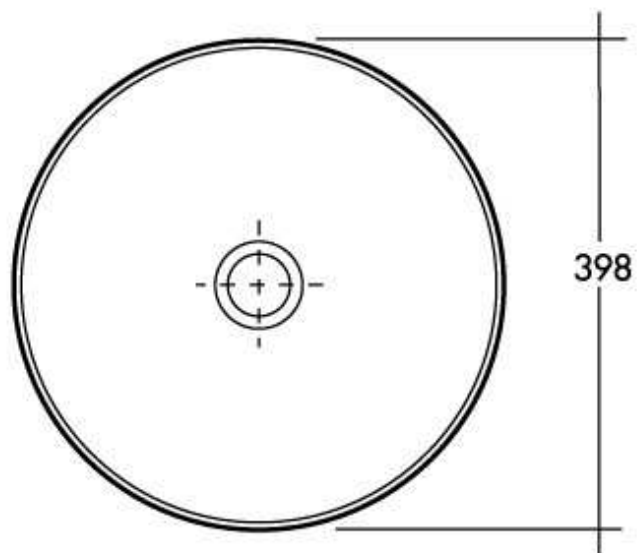

Pour voir cette page en français
clicquez ici.

Copyright © San Design 2005 - 2012. Alle rechten voorbehouden.
San Design, Drieslaan 4 bus 3 | 8560 Moorsele (Belgium) | Tel: 056/42.24.67 | Fax: 056/42.20.29 | BTW: BE0442.436.992
Deze catalogus kan gewijzigd worden zonder voorafgaande verwittiging.