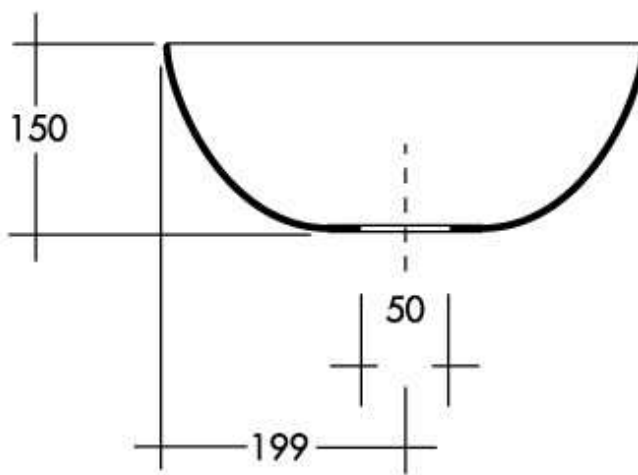

Pour voir cette page en français
clicquez ici.

Copyright © San Design 2005 - 2012. Alle rechten voorbehouden.
San Design, Drieslaan 4 bus 3 | 8560 Moorsele (Belgium) | Tel: 056/42.24.67 | Fax: 056/42.20.29 | BTW: BE0442.436.992
Deze catalogus kan gewijzigd worden zonder voorafgaande verwittiging.