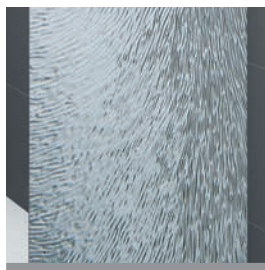

YOUNG 2.0 **1BSV**

Badwand
Paroi de baignoire

BADWANDEN
PAROIS DE BAIGNOIRE

Afmetingen Dimensions (cm)	Code	Links Rechts Gauche Droite		Glassoort Vitrage			Kleuren / Prijs Couleurs / Prix		
		S-	D-	1	2	4	D	B	K
				1	2	4	D	B	K
				Transparant Transparent	Aqua	Satin	Wit Blanc	Matchroom Silver	Chroom Chrome
120 x 150	Y21BSV120								

VOORBEELD PRODUCTCODE:
EXEMPLE CODE PRODUIT:

Y21BSV120S-1K = **Y21BSV120** + **S-** + **1** + **K**

AFWERKING / FINITIONS

GLASSOORTEN / VERRES

Transparant
Transparent
COD. 1

Aqua

COD. 2

alleen voor: / seulement pour:
- Young 2.0 1V, 3V, 1BSV
- Aurora 1, 2

Geborsteld
Brossé

COD. 3

alleen voor: / seulement pour:
- Aurora 9

Satin

COD. 4

alleen voor: / seulement pour:
- Young 2.0 1V, 3V, 1BSV
- Rose PHV+F
- Aurora 1, 2

Motief Ravenna
Sérigraphie Ravenna

COD. 51