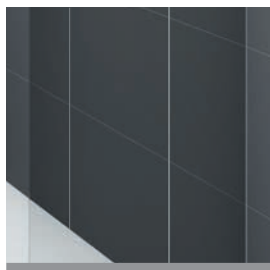

AFWERKING / FINITIONS

GLASSOORTEN / VERRES

Transparant
Transparent
COD. 1