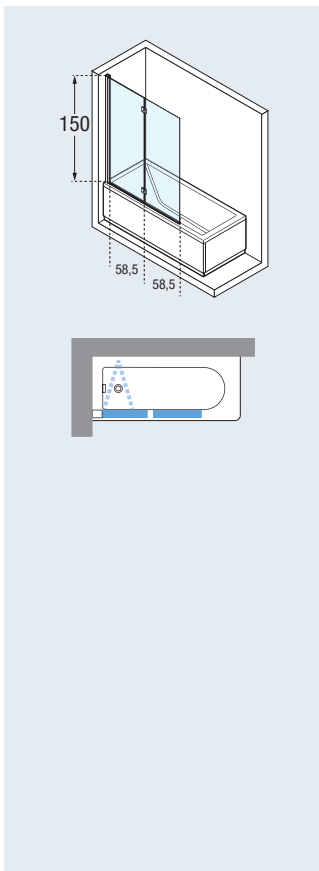

YOUNG 2.0 **1BSV**

Badwand
Paroi de baignoire

BADWANDEN
PAROIS DE BAIGNOIRE

Afmetingen Dimensions (cm)	Code	Links Rechts Gauche Droite		Glassoort Vitrage			Kleuren / Prijs Couleurs / Prix		
		S-	D-	1	2	4	D	B	K
				1	2	4	D	B	K
				Transparant Transparent	Aqua	Satin	Wit Blanc	Matchroom Silver	Chroom Chrome
120 x 150	Y21BSV120								

VOORBEELD PRODUCTCODE:
EXEMPLE CODE PRODUIT:

Y21BSV120S-1K = **Y21BSV120** + **S-** + **1** + **K**

AFWERKING / FINITIONS

GLASSOORTEN / VERRES

Transparant
Transparent
COD. 1

Aqua

COD. 2

alleen voor: / seulement pour:
- Young 2.0 1V, 3V, 1BSV
- Aurora 1, 2