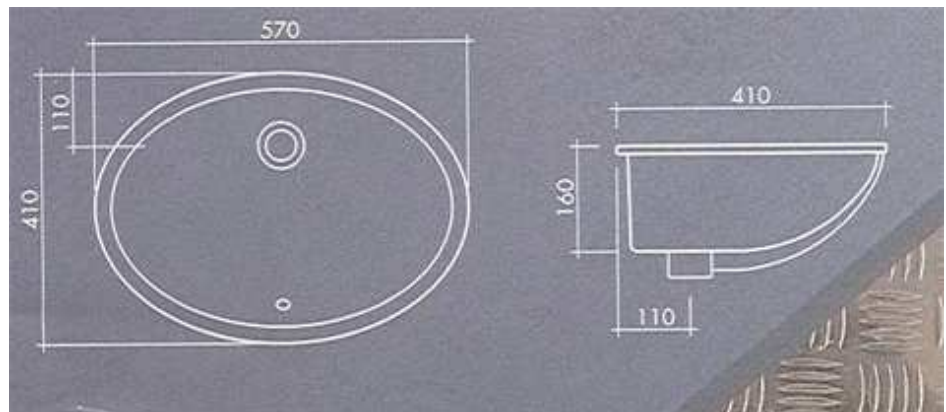

Pour voir cette page en français
 cliquez ici.

Copyright © San Design 2005 - 2012. Alle rechten voorbehouden.
 San Design, Drieslaan 4 bus 3 | 8560 Moorsele (Belgium) | Tel: 056/42.24.67 | Fax: 056/42.20.29 | BTW: BE0442.436.992
 Deze catalogus kan gewijzigd worden zonder voorafgaande vermelding.