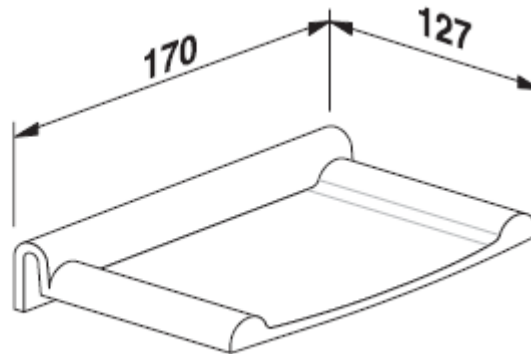

60.005.01/B6

Uitgietbak in ABU Wit/Graniet

Multifunctioneel uitgietbak in PP ABU

Technische Fiche

April 2017

pag 2/2

Accessoires ABU afzonderlijk beschikbaar

1	Vloeibare zeepverdeler in inox	36.304.00
2	Zeepbakje, wit	60.A03.01
2	Zeepbakje, graniet	60.A03.B6
3	Haak, antraciet (4st)	60.A04.00
4	Uitgietrooster, druiprek, 4 haken, antraciet	32.A02.00

2

3

4

Nicoll

Nicoll s.a.

Parc Industriel des Hauts-Sarts - 1ère Avenue 106 - 4040 Herstal
T: +32 4 248 89 40 / F: +32 4248 06 54 / info.nicoll@nicoll.be / www.nicoll.be

an *OAliaxis* company