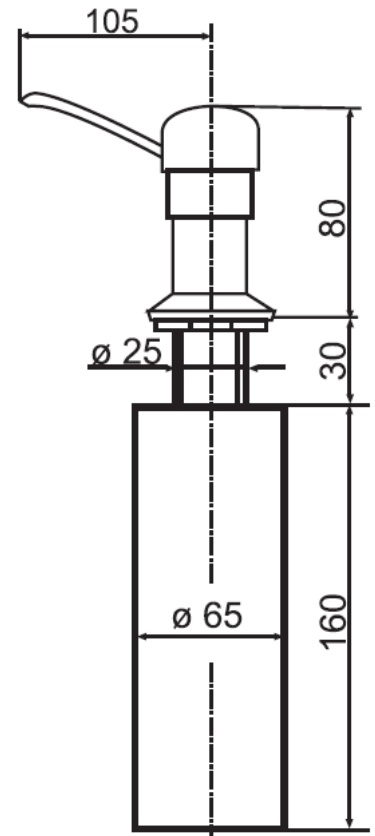

60.005.01/B6

Uitgietbak in ABU Wit/Graniet

Multifunctioneel uitgietbak in PP ABU

Technische Fiche

April 2017

pag 2/2

Accessoires ABU afzonderlijk beschikbaar

1	Vloeibare zeepverdeler in inox	36.304.00
2	Zeepbakje, wit	60.A03.01
2	Zeepbakje, graniet	60.A03.B6
3	Haak, antraciet (4st)	60.A04.00
4	Uitgietrooster, druiprek, 4 haken, antraciet	32.A02.00