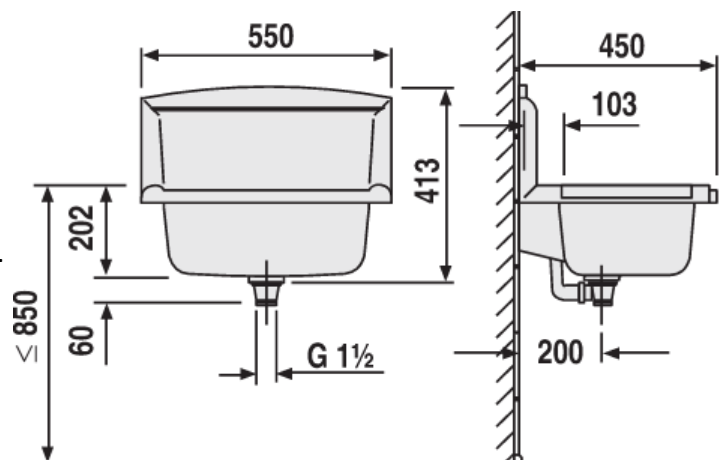

60.005.01

Nicoll

Nicoll s.a.

Parc Industriel des Hauts-Sarts - 1ère Avenue 106 - 4040 Herstal
T: +32 4 248 89 40 / F: +32 4248 06 54 / info.nicoll@nicoll.be / www.nicoll.be

an *OAliaxis* company