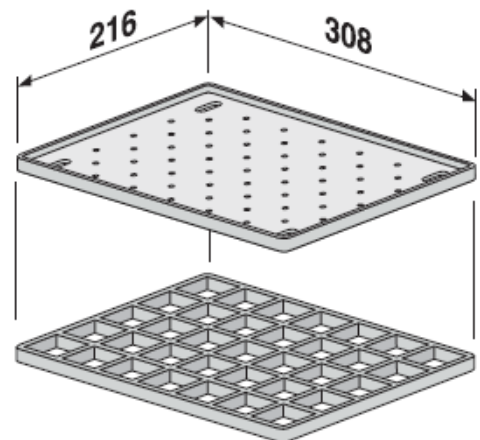

Nicoll

Nicoll s.a.

Parc Industriel des Hauts-Sarts - 1ère Avenue 106 - 4040 Herstal
T: +32 4 248 89 40 / F: +32 4248 06 54 / info.nicoll@nicoll.be / www.nicoll.be

an *OAliaxis* company