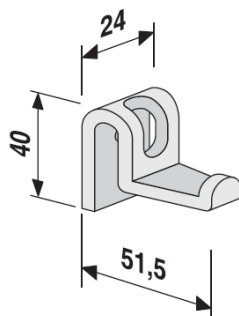

60.005.01/B6

Uitgietbak in ABU Wit/Graniet

Multifunctioneel uitgietbak in PP ABU

Technische Fiche

April 2017

pag 2/2

Accessoires ABU afzonderlijk beschikbaar

1	Vloeibare zeepverdeler in inox	36.304.00
2	Zeepbakje, wit	60.A03.01
2	Zeepbakje, graniet	60.A03.B6
3	Haak, antraciet (4st)	60.A04.00
4	Uitgietrooster, druiprek, 4 haken, antraciet	32.A02.00

2

3

4

Nicoll

Nicoll s.a.

Parc Industriel des Hauts-Sarts - 1ère Avenue 106 - 4040 Herstal
T: +32 4 248 89 40 / F: +32 4248 06 54 / info.nicoll@nicoll.be / www.nicoll.be

an *OAliaxis* company