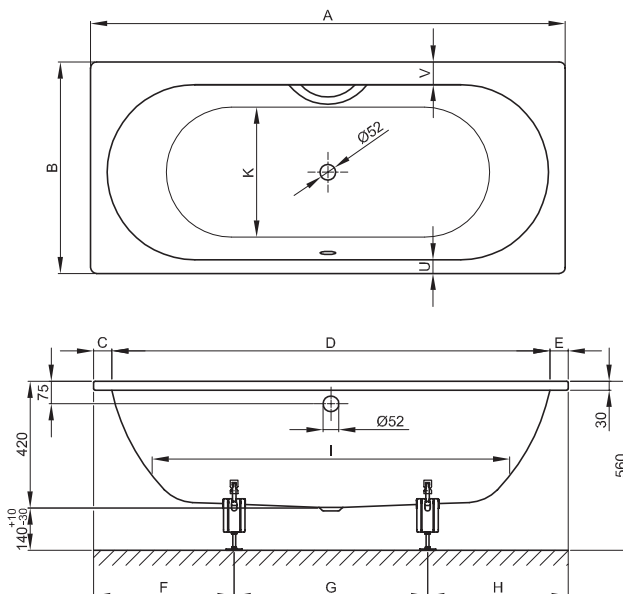

BETTESTARLET

Techn. tekening: 157 x 70 cm, bestelnr. 2590

Afmeting	A	B	C	D	E	F	G	H	I	K	U	V	Bestelnr.	Inhoud **
150 x 80 x 42 cm	1500	800	80	1340	80	445	610	445	1070	555	80	80	1210	107 liter
157 x 70 x 42 cm	1570	700	65	1440	65	470	630	470	1170	485	65	95	2590	95 liter
160 x 65 x 42 cm	1600	650	80	1440	80	480	640	480	1170	485	55	55	2540	95 liter
160 x 70 x 42 cm	1600	700	80	1440	80	485	630	485	1170	485	80	80	1220	92 liter
165 x 70 x 42 cm	1650	700	105	1440	105	510	630	510	1170	485	80	80	1230	92 liter
170 x 70 x 42 cm	1700	700	80	1540	80	505	690	505	1270	535	55	55	1730	122 liter
170 x 75 x 42 cm	1700	750	80	1540	80	500	700	500	1270	535	80	80	1380	122 liter
175 x 80 x 42 cm	1750	800	105	1540	105	520	710	520	1270	535	105	105	1450	122 liter
180 x 75 x 42 cm	1800	750	80	1640	80	530	740	530	1370	585	55	55	1430	164 liter
180 x 80 x 42 cm	1800	800	80	1640	80	530	740	530	1370	585	80	80	1630	164 liter
190 x 90 x 42 cm	1900	900	85	1740	85	560	780	560	1465	610	80	80	1830	205 liter

alle maten zijn in mm.

**Inhoud: Waterinhoud minus 70 liter waterverplaatsing. Productiewijzigingen en toleranties voorbehouden.