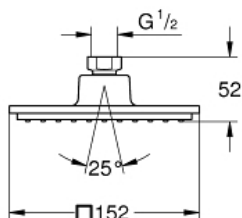

EUPHORIA CUBE 150

Hoofddouche

MODEL # 27705000

GROHE nv - sa | Diependaalweg 4a | 3020 Winksele
Tel: +32 (0) 16 23 06 60 | Fax: +32 (0) 16 23 90 70
Mail: info.be@grohe.com

Pure Freude
an Wasser

GROHE