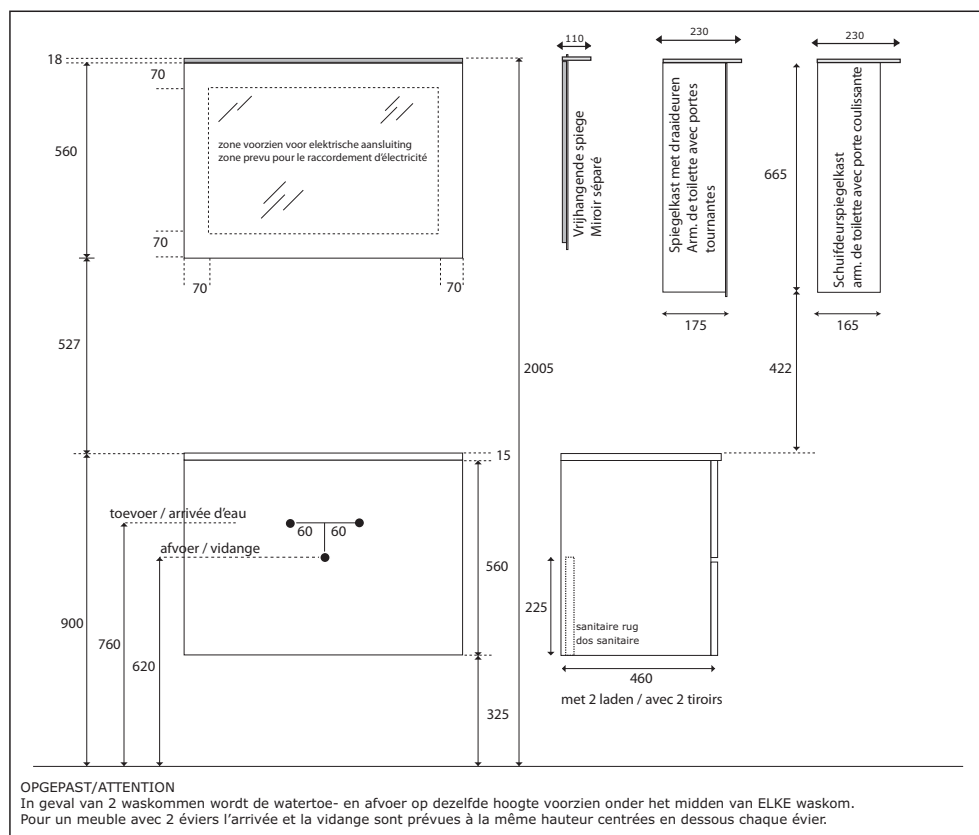

Wij stellen de hoogste eisen aan de kwaliteit en betrouwbaarheid van onze producten, zodat u onder alle omstandigheden voor de volle 100% op onze badmeubelen kunt vertrouwen. Op het gebied van **duurzaamheid, veiligheid, gebruikscomfort en design** mag U van uw ALKE-badmeubel werkelijk het beste van het beste verwachten. Daarom geven wij **5 jaar garantie** op alle door ons geproduceerde meubelen.

STANDAARD