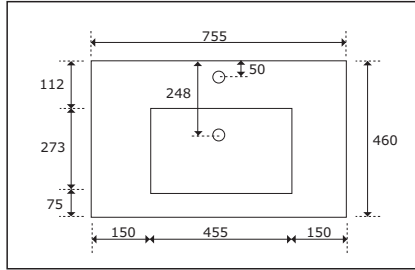

WASTAFELBLAD IN KERAMIEK