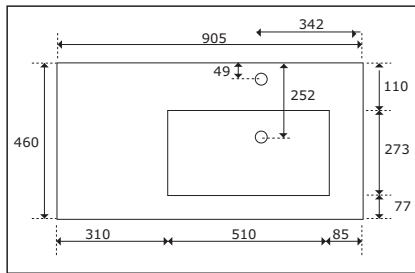

WASTAFELBLAD IN KERAMIEK