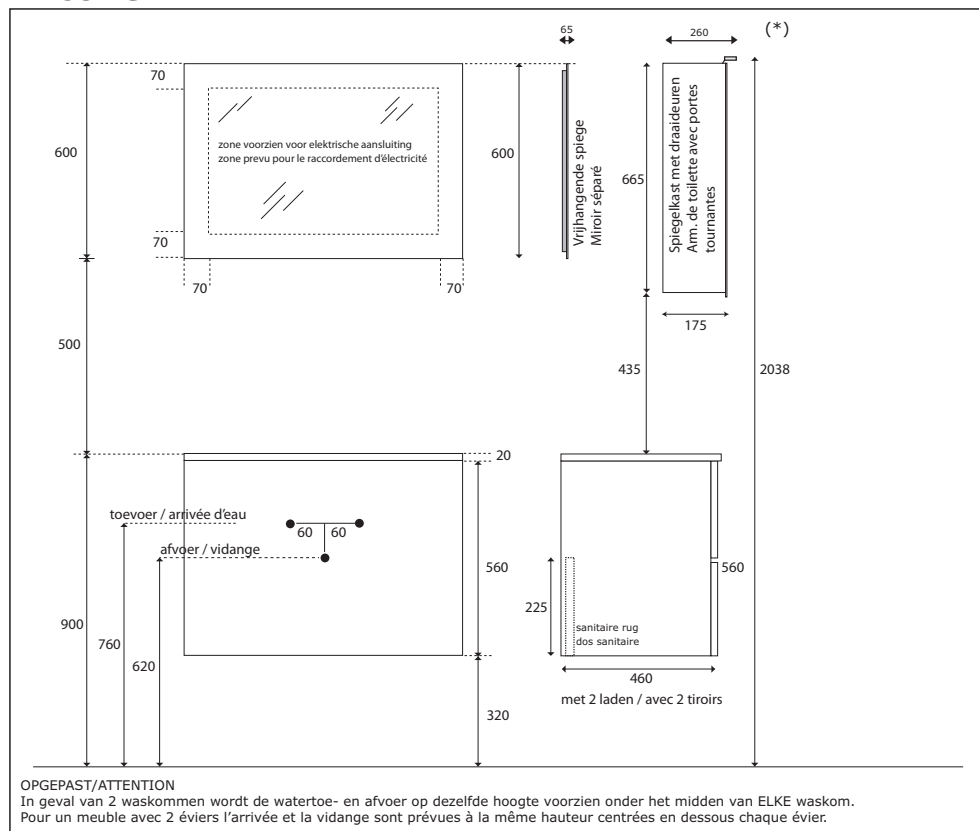

PROJECT LINE

(*) in tegenstelling tot de standaard spiegelkast wordt de spiegelkast in de serie PROJECT LINE geleverd ZONDER stopcontact/schakelaar-combinatie.
Deze kan echter bijgeleverd worden (zie p. 236)