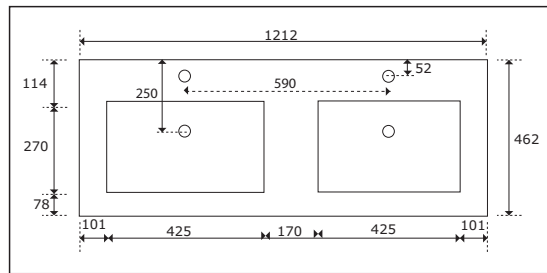

WASTAFELBLAD IN KERAMIEK