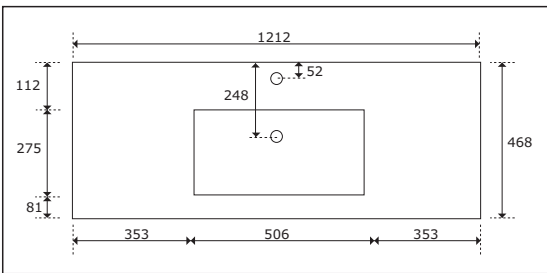

WASTAFELBLAD IN KERAMIEK