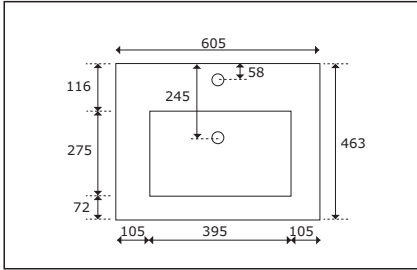

WASTAFELBLAD IN KERAMIEK