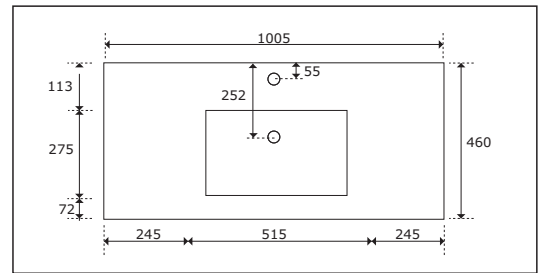

WASTAFELBLAD IN KERAMIEK