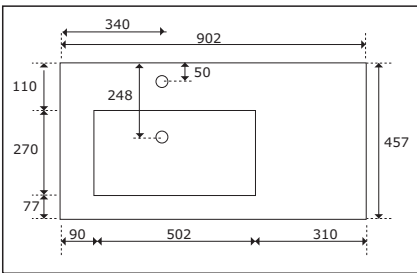

WASTAFELBLAD IN KERAMIEK