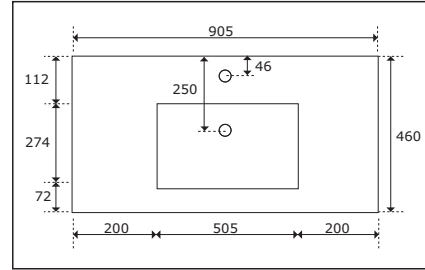

WASTAFELBLAD IN KERAMIEK