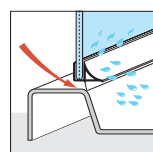

# AURORA 9

138 cm

3 mm

3-Delige badklapwand

Pare-baignoire à 3 panneaux escamotables

Afmetingen Dimensions (cm)	Code	Glassoort Vitrage		Kleuren / Prijs Couleurs / Prix	Acryl Polystyrene	Kleuren / Prijs Couleurs / Prix
		1	3	A	16	A
		Transparant Transparent	Geborsteld Brossé	Wit Blanc	Waterval Cascade	Wit Blanc
138	<b>AURORA93V-</b>					

VOORBEELD PRODUCTCODE:  
EXEMPLE CODE PRODUIT:

**AURORA93V-1A** = **AURORA93V-** + **1** + **A**

De wand op de binnenrand van het bad plaatsen.  
Installer la paroi sur le bord intérieur de la baignoire.