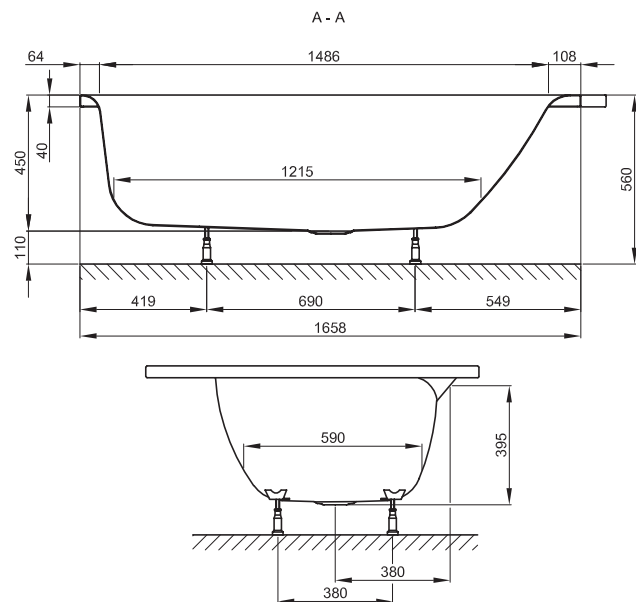

## BETTEPOOL I

Uitvoering links, bestelnr. 6052

Uitvoering links, bestelnr. 6052

Afb.: Uitvoering rechts, bestelnr. 6053

Uitvoering rechts, bestelnr. 6053

Design: schmiddy design

Afmeting

161 x 102 x 45 cm

161 x 102 x 45 cm

bestelnr.

6052 links

6053 rechts

Inhoud \*\*

174 liter

174 liter

\*\*Inhoud: Waterinhoud minus 70 liter waterverplaatsing. Productwijzigingen en toleranties voorbehouden.