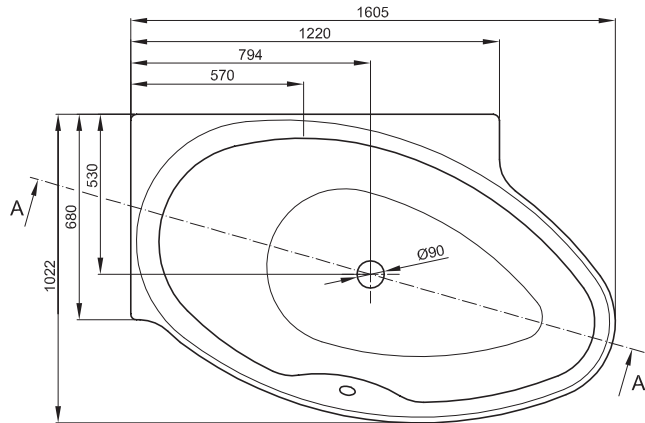

## BETTEPOOL I

Uitvoering links, bestelnr. 6052

Uitvoering links, bestelnr. 6052

Afb.: Uitvoering rechts, bestelnr. 6053

Uitvoering rechts, bestelnr. 6053

Design: schmiddy design

Afmeting

161 x 102 x 45 cm

161 x 102 x 45 cm

bestelnr.

6052 links

6053 rechts

Inhoud \*\*

174 liter

174 liter

\*\*Inhoud: Waterinhoud minus 70 liter waterverplaatsing. Productwijzigingen en toleranties voorbehouden.