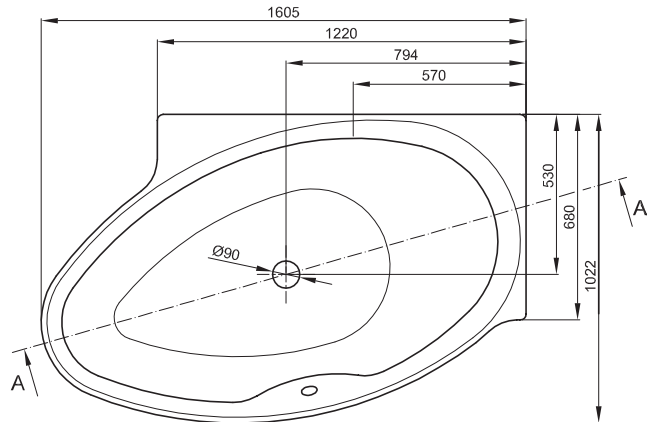

## BETTEPOOL I

Uitvoering links, bestelnr. 6052

Uitvoering links, bestelnr. 6052

Afb.: Uitvoering rechts, bestelnr. 6053

Uitvoering rechts, bestelnr. 6053

Design: schmiddy design

Afmeting

161 x 102 x 45 cm

161 x 102 x 45 cm

bestelnr.

6052 links

6053 rechts

Inhoud \*\*

174 liter

174 liter

\*\*Inhoud: Waterinhoud minus 70 liter waterverplaatsing. Productwijzigingen en toleranties voorbehouden.