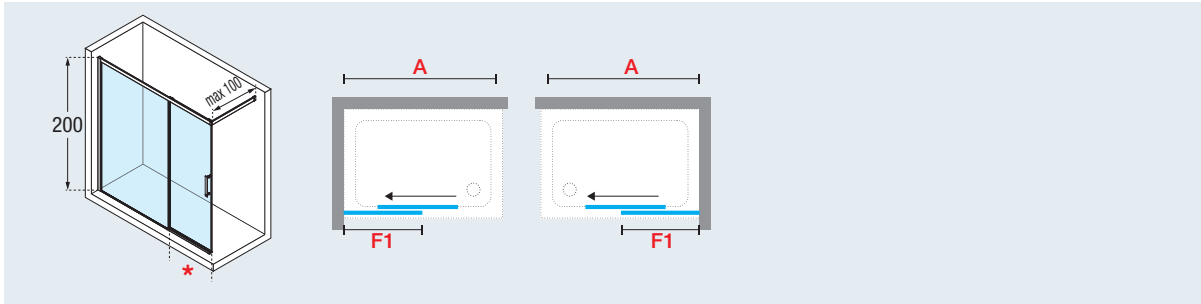

Afmetingen Dimensions (cm)		Code	Links Gauche	Rechts Droite	Glassoort Vitrage				Kleuren / Prijs Couleurs / Prix			
A	F1				S-	D-	1	4	56	57	D	B
117 ↔ 120	63	ROSEPHB117			Transparant Transparent	Satin	Motief Sérigr. Rose 1	Motief Sérigr. Rose 2	Wit Blanc	Matchroom Silver	Chroom Chrome	
127 ↔ 130	68	ROSEPHB127										
137 ↔ 140	73	ROSEPHB137										
147 ↔ 150	78	ROSEPHB147										
157 ↔ 160	83	ROSEPHB157										
167 ↔ 170	93	ROSEPHB167										
177 ↔ 180	103	ROSEPHB177										

VOORBEELD PRODUCTCODE:
EXEMPLE CODE PRODUIT:

ROSEPHB117S-1D = ROSEPHB117 + S- + 1 + D

200 cm

6 mm

3 cm

p. 151

AFWERKING / FINITIONS

GLASSOORTEN / VERRES