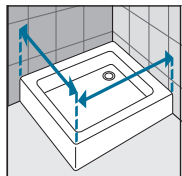

HANDGREEP / POIGNEE

Handgreep van glas
Poignée en verre

OPTIONEEL / OPTIONS

Handgreep chroom
Poignée chrome

Afwerking Finition	Code	Prijs Prix
Chroom / Chrome	R40MAGIN1-K	

OPNEMEN VAN DE MATEN / RELEVER LES MESURES

De maten opnemen van muur tot de **buitenrand** van de douchebak.
Prendre les mesures du mur au bord **extérieur** du receveur de douche.

De maten opnemen van muur tot muur (boven, in het midden en beneden) waarna u de kleinste maat aanhoudt.
Prendre les mesures d'un mur à l'autre, en bas, en haut et au milieu et choisir la mesure inférieure.