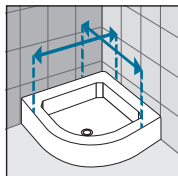

HANDGREEP / POIGNEE

Handgreep van glas
Poignée en verre

OPTIONEEL / OPTIONS

Handgreep chroom
Poignée chrome

Afwerking Finition	Code	Prijs Prix
Chroom / Chrome	R40MAGIN1-K	

OPNEMEN VAN DE MATEN / RELEVER LES MESURES

De maten opnemen van muur tot de **buitenrand** van de douchebak.
Prendre les mesures du mur au bord **extérieur** du receveur de douche.

De maten opnemen van muur tot muur (boven, in het midden en beneden) waarna u de kleinste maat aanhoudt.
Prendre les mesures d'un mur à l'autre, en bas, en haut et au milieu et choisir la mesure inférieure.