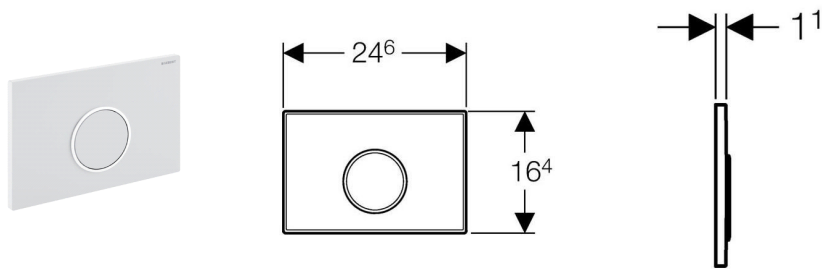

Geberit bedieningsplaat Sigma10 met 1 onderbreekbare toets

Gebruik

- Voor activering van de spoeling bij een Geberit inbouwspoelreservoir
- Met Geberit Sigma inbouwspoelreservoir 12 cm
- Met frontbediening
- Met Geberit Sigma inbouwspoelreservoir 8 cm
- Niet geschikt voor Geberit Delta inbouwspoelreservoir
- Niet geschikt voor Geberit Kappa inbouwspoelreservoir 15 cm

Technische gegevens

Bedieningskracht	< 20 N
Materiaal	Kunststof

Geleverd met

- Bevestigingskader
- Bedieningsstang
- 2 bevestigingsstangen

Artikel

art. nr.	kleur
115.758.KH.1	glans- / mat / glansverchroomd
115.758.KJ.1	wit / glansverchroomd / wit
115.758.KK.1	wit / goudeffect / wit
115.758.KL.1	wit / mat / mat verchroomd
115.758.KM.1	zwart / glansverchroomd / zwart
115.758.KN.1	mat / glans- / mat verchroomd