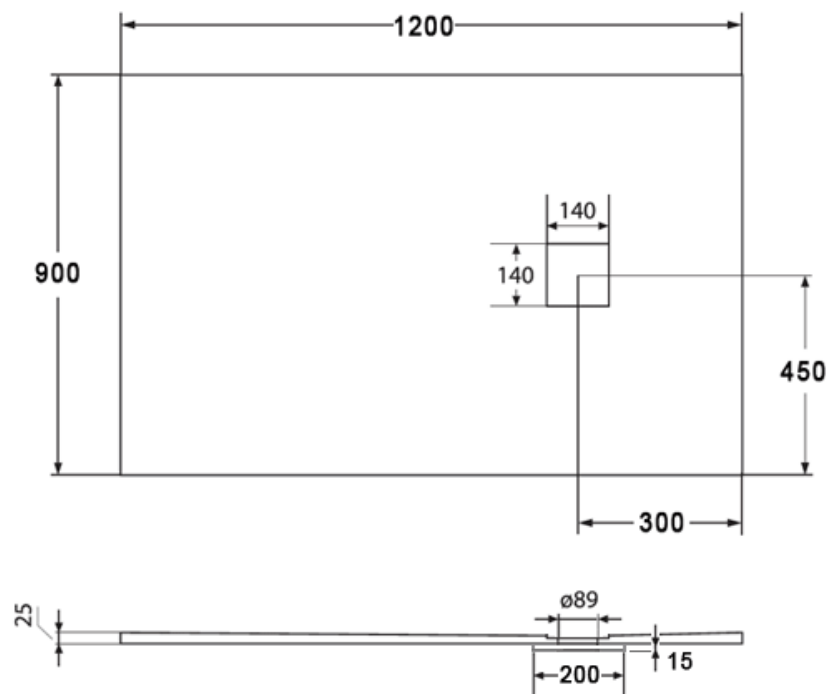

Louise 120 x 90

- **Baden**

- » **Douchetubs**

- Vierkante douchetubs
- Rechthoekige douchetubs
- Kwartronde douchetubs
- » **Douchetubs solid surface**
- Douchetubs soft
- Douchetubs natuursteen

- **Badkamermeubels**

- **Lavabo's Keramiek**

- **Lavabo tabletten**

- **solid surface**

- **Toiletten**

- **Douchecabines**

- **Naadloze**

- **Douchebekleding**

[Download catalogus Baden & Douchetubs (PDF, 6.2MB)](#)

Pour voir cette page en français
cliquez ici.