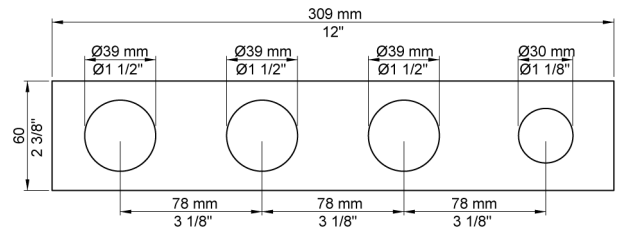

Datum:

Klant:

Project:

**5004B**

Afdekplaat, 4-gats, 60 x 309 mm, gaten Ø39, Ø39, Ø39 en Ø30 mm.  
(voor 5400, 5400V en 5400NV).

**Beschikbaar in de kleuren**

Kleur 02, Grijs	Kleur 21, Karmijnrood
Kleur 04, Blauw	Kleur 25, Rose
Kleur 05, Oranje	Kleur 27, Mat zwart
Kleur 06, Lichtgroen	Kleur 28, Mat wit
Kleur 08, Geel	Kleur 40, Geborsteld roestvrij staal
Kleur 09, Donkergrijs	Kleur 60, Zwart
Kleur 12, Bruin	Kleur 61, Geborsteld zwart
Kleur 14, Oranjerood	Kleur 62, Diepzwart
Kleur 15, Donkerblauw	Kleur 63, Koper
Kleur 16, Chroom	Kleur 64, Geborsteld koper
Kleur 17, Hoogglans zwart	Kleur 65, Goud
Kleur 18, Wit	Kleur 68, Nikkel
Kleur 19, Messing	Kleur 70, Geborsteld goud
Kleur 20, Geborsteld chroom	