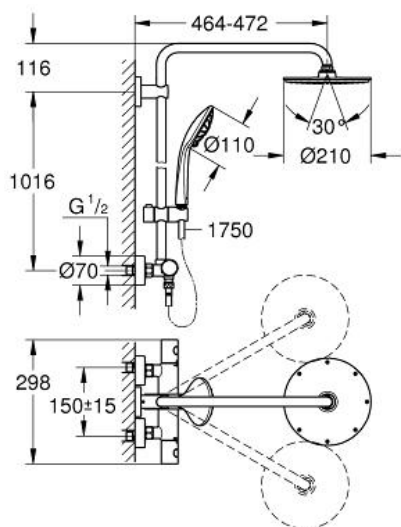

Product Description:

Douchesysteem met thermostaat

Standard Specification:

bestaande uit:

- horizontaal draaibare douchearm 450 mm
- opbouw thermostaat met Aquadimmerfunctie, voor wisseling tussen hoofd- en handdouche
- metalen hoofddouche Rainshower Cosmopolitan 210 (28 368 000)

1 straal: **Rain**

met kogelgewricht

draaihoek ±15°

- handdouche Euphoria 110 Massage (27 221 000)
- in hoogte verstelbaar via glij-element
- doucheslang Silverflex 1750 mm (28 388 000)

GROHE TurboStat: 2x sneller en 2x nauwkeuriger de gewenste temperatuur

GROHE MetalGrip: ergonomische metalen greep geschikt voor combiketels met

minimale capaciteit 18kW/h

functioneert vanaf een minimale doorstroming van 7 l/min.

Color:

□ 27964000 000 chromo