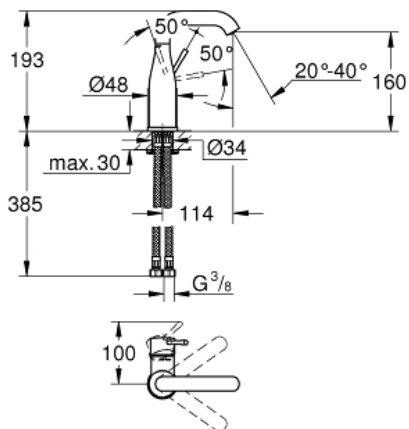

# ESSENCE Wastafelmengkraan M-Size

MODEL # 23463001

GROHE nv – sa

Leuvensesteenweg 369 | 1932 Zaventem

T: 02/223 17 60 | E-mail: info.be@grohe.com

Pure Freude  
an Wasser

**GROHE**

**Productnaam:**  
**ESSENCE**  
**Wastafelmengkraan**  
**M-Size**

**Productomschrijving:**

ééngatsmontage

metalen hendel

**GROHE SilkMove** 28 mm cartouche met keramische schijven met temperatuurbegrenzer

**GROHE StarLight** schitterende chroomafwerking

**GROHE EcoJoy:** waterbesparende mousseur, 5,7 l/min

**GROHE Aquaguide** instelbare mousseur

**GROHE QuickFix Plus** snelbevestigingssysteem

draaibare gegoten uitloop met

mousseur en aanslagbegrenzer

**glad lichaam**

flexibele aansluitslangen

**Kleur:**

□ 23463001 chroom