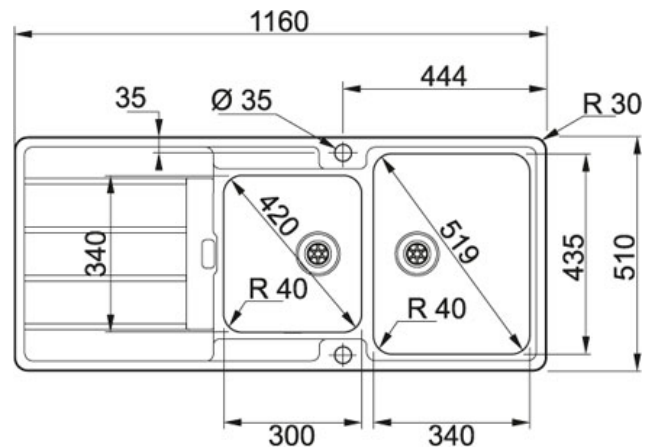

SPECIFICATIEBLAD

PRODUCT FAMILIE: **Spoeltafels** FINISH: **Roestvrij staal** SERIES: **HYDROS** MODEL: **HDX 624**

Productinformatie

Artikelnummer	HDX6241
Prijs	€ 884.30
Kast	800 mm
Ventiel	3 1/2" (geperst in de bakbodem)
Openingen ø 35 mm	2
Afmetingen	1160 mmx510 mm
Bak	340 mmx435 mmx175 mm
Kleine bak	300 mmx340 mmx160 mm
Aantal bakken	2
Positie druiplad	Omkeerbaar
Positie kleine bak	Midden
Ventielset inbegrepen	Ja
Afloopset inbegrepen	Ja

Specificaties

-  Waste Outlet Integrated
  Geïntegreerde overloop: discreet, esthetisch en eenvoudig te reinigen
-  Inbouw: spoeltafelrand komt op het werkblad te liggen
  Integraalventiel geperst in de bakbodem voor een optimale hygiëne
-  Openen en sluiten van het ventiel via draaiknopbediening
  Geperste hoekradius van 40 mm in de hoeken van de bakken