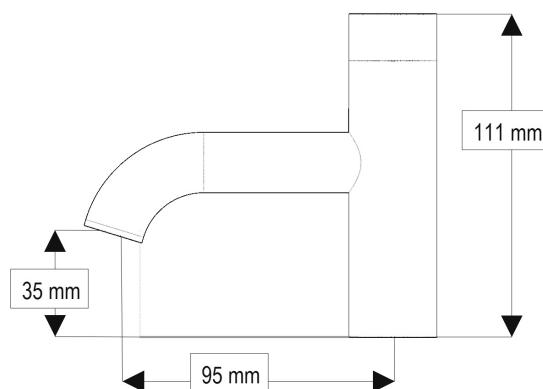

Technical Data Sheet	
Collection <b>Tune</b>	Ref <b>4595.--.33</b>
Description <b>Robinet lave-mains</b> <b>Fonteinkraan</b> <b>Washbasin tap</b>	

Perçage Min Ø 21 mm Max Ø 25 mm  
Boring Min Ø 21 mm Max Ø 25 mm  
Drilling Min Ø 21 mm Max Ø 25 mm

Gabarit - Model - Template

Livré avec rosace de Ø48 mm

Geleverd met rozet van Ø48 mm

Delivred with Ø48 mm rosette

Technical Data Sheet	
Collection <b>Tune</b>	Ref <b>4595.--.33</b>
Description <b>Robinet lave-mains</b> <b>Fonteinkraan</b> <b>Washbasin tap</b>	

Perçage Min Ø 21 mm Max Ø 25 mm  
Boring Min Ø 21 mm Max Ø 25 mm  
Drilling Min Ø 21 mm Max Ø 25 mm

Gabarit - Model - Template

Livré avec rosace de Ø48 mm

Geleverd met rozet van Ø48 mm

Delivred with Ø48 mm rosette