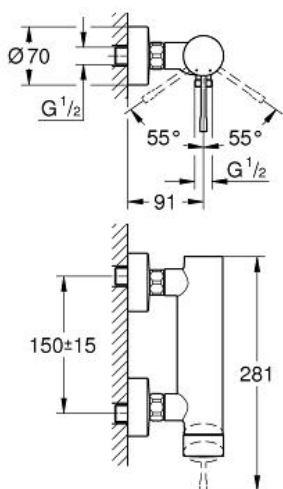

Product Description:

Eéngreepsmengkraan voor douche

Standard Specification:

wandmontage

metalen hendel

GROHE SilkMove® 35 mm cartouche

met keramische schijven

met temperatuurbegrenzer

GROHE StarLight® schitterende chroomafwerking

douche-aansluiting 1/2"

geïntegreerde terugslagklep

S-koppelingen

Color:

□ 33636 001 chroom